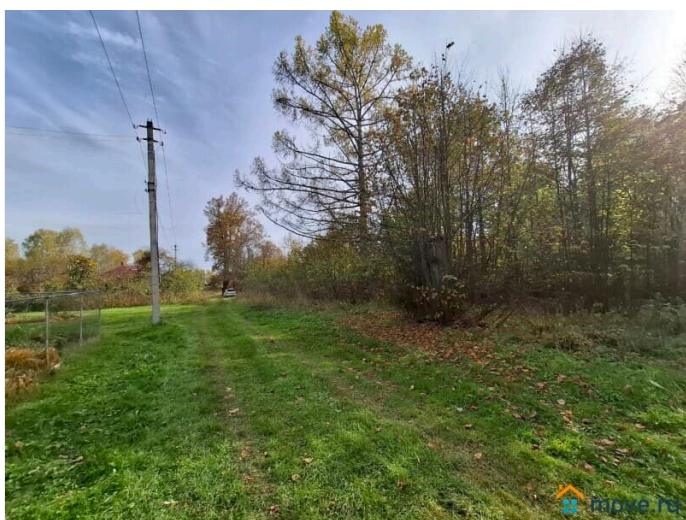

## Земельные участки

Площадь участка

25 соток

## Описание

Продается земельный участок из категории земель населенных пунктов, назначение - для ведения личного подсобного хозяйства.

Площадь участка составляет 25 соток.

Участок крайний, граничит с лесом. Участок не запущен. Подключено электричество, столб у границы участка. Деревня жилая, дороги зимой чистятся, хороший подъезд до самого участка. + к участку пол дома под ремонт (при необходимости). Документы готовы, один взрослый собственник. Вопросы по телефону.