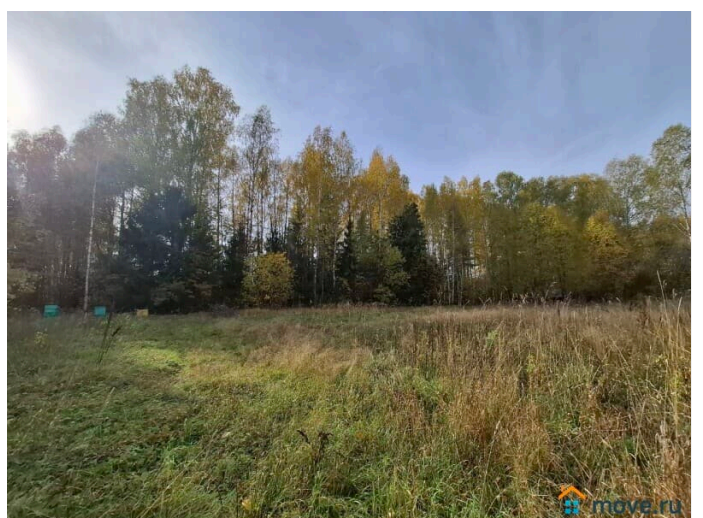

## Описание

Продается земельный участок из категории земель населенных пунктов, назначение - для ведения личного подсобного хозяйства.

Площадь участка составляет 25 соток.

Участок крайний, граничит с лесом. Участок не запущен. Подключено электричество, столб у границы участка. Деревня жилая, дороги зимой чистятся, хороший подъезд до самого участка. + к участку пол дома под ремонт (при необходимости). Документы готовы, один взрослый собственник. Вопросы по телефону.