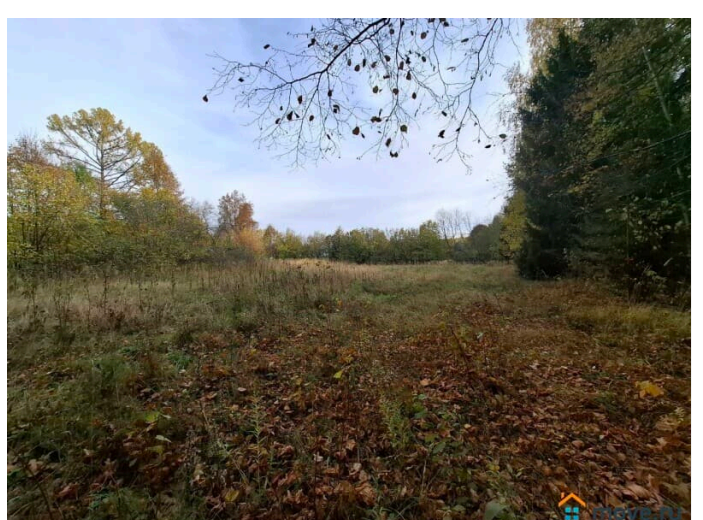

## Описание

Продается земельный участок из категории земель населенных пунктов, назначение - для ведения личного подсобного хозяйства.

Площадь участка составляет 25 соток.

Участок крайний, граничит с лесом. Участок не запущен. Подключено электричество, столб у границы участка. Деревня жилая, дороги зимой чистятся, хороший подъезд до самого участка. + к участку пол дома под ремонт (при необходимости). Документы готовы, один взрослый собственник. Вопросы по телефону.