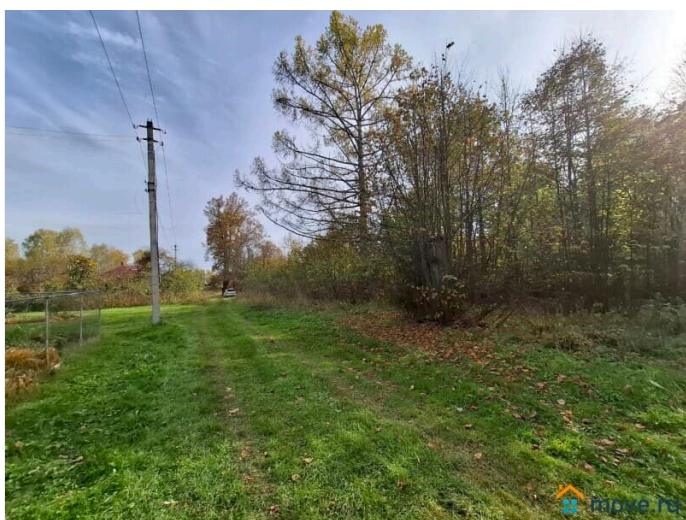

Продается земельный участок из категории земель населенных пунктов, назначение - для ведения личного подсобного хозяйства.

Площадь участка составляет 25 соток.

Участок крайний, граничит с лесом. Участок не запущен. Подключено электричество, столб у границы участка. Деревня жилая, дороги зимой чистятся, хороший подъезд до самого участка. + к участку пол дома под ремонт (при необходимости). Документы готовы, один взрослый собственник. Вопросы по телефону.