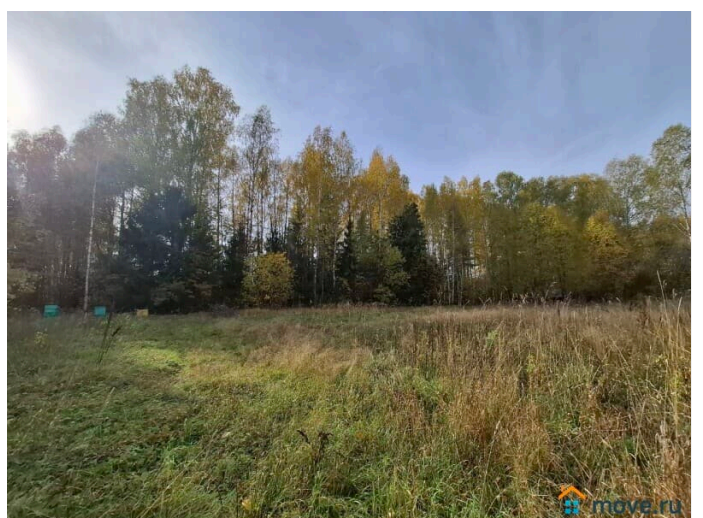

Продается земельный участок из категории земель населенных пунктов, назначение - для ведения личного подсобного хозяйства.

Площадь участка составляет 25 соток.

Участок крайний, граничит с лесом. Участок не запущен. Подключено электричество, столб у границы участка. Деревня жилая, дороги зимой чистятся, хороший подъезд до самого участка. + к участку пол дома под ремонт (при необходимости). Документы готовы, один взрослый собственник. Вопросы по телефону.