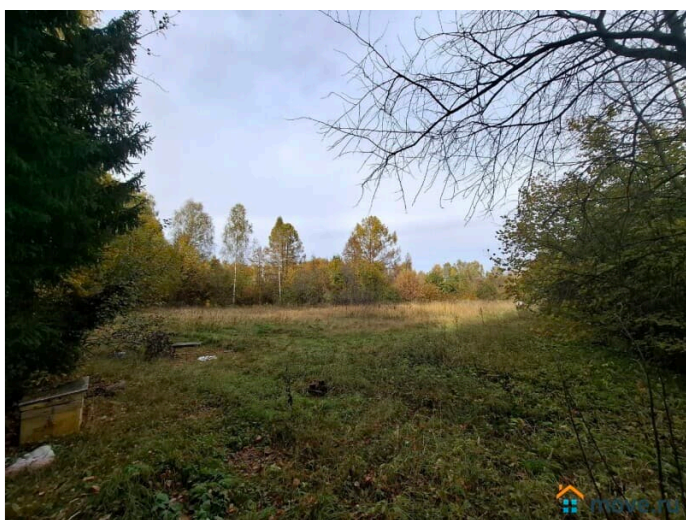

Продается земельный участок из категории земель населенных пунктов, назначение - для ведения личного подсобного хозяйства.

Площадь участка составляет 25 соток.

Участок крайний, граничит с лесом. Участок не запущен. Подключено электричество, столб у границы участка. Деревня жилая, дороги зимой чистятся, хороший подъезд до самого участка. + к участку пол дома под ремонт (при необходимости). Документы готовы, один взрослый собственник. Вопросы по телефону.