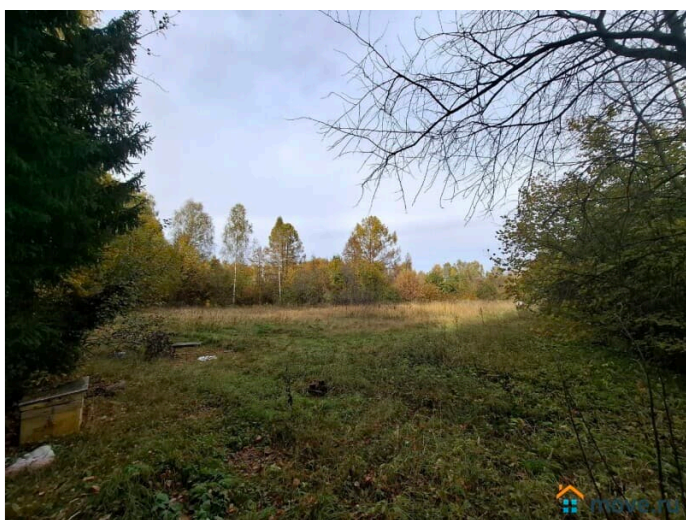

## Описание

Продается земельный участок из категории земель населенных пунктов, назначение - для ведения личного подсобного хозяйства.

Площадь участка составляет 25 соток.

Участок крайний, граничит с лесом. Участок не запущен. Подключено электричество, столб у границы участка. Деревня жилая, дороги зимой чистятся, хороший подъезд до самого участка. + к участку пол дома под ремонт (при необходимости). Документы готовы, один взрослый собственник. Вопросы по телефону.