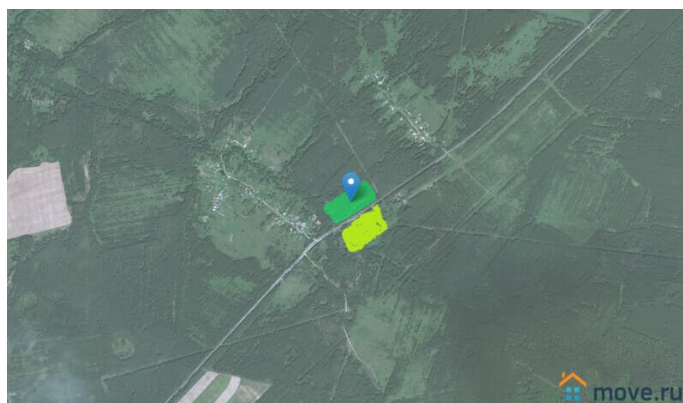

Маркетинг и риелтерство - не приветствуются!