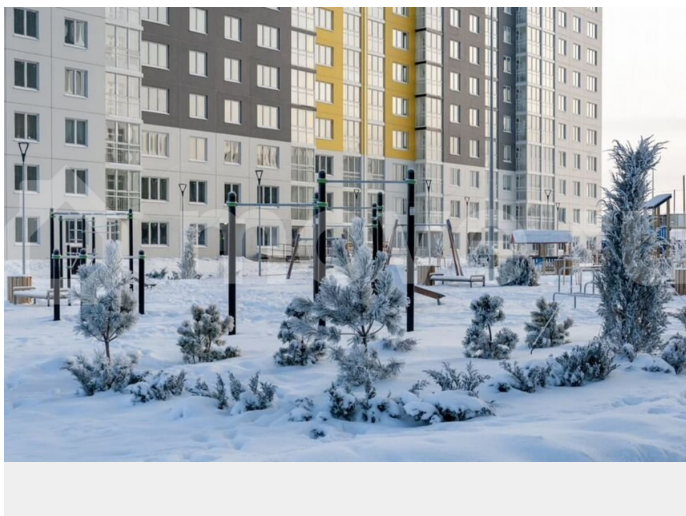

- Квартыры с отделкой
- Открыты 2 школы и 2 детских сада
- Действующие маршруты автобусов и электробусов

(КМ)
Анкудиновский Парк

Площадь	Комнат	Этаж
29,3	1	17

ГРУППА КОМПАНИЙ
КАРКАС МОНОЛИТ