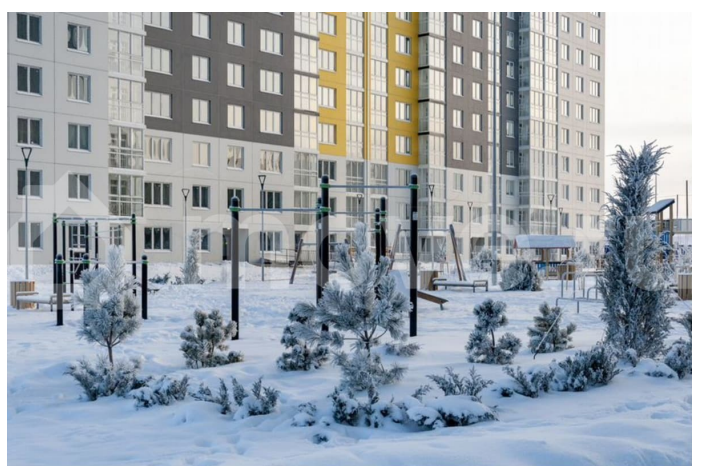

Анудиновский Парк

Площадь | Комнат | Этаж
29,9 | **1** | **11**

ГРУППА КОМПАНИЙ
КАРКАС МОНОЛИТ

Квартиры с отделкой

Открыты 2 школы и 2 детских сада

Действующие маршруты автобусов и электробусов