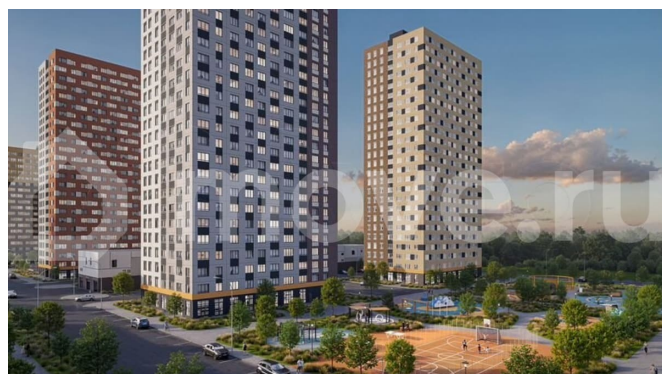

Создано: 06.02.2026 в 00:50

Обновлено: 03.04.2026 в 00:57

Нижегородская область, Кстовский район, деревня Анкудиновка

6 882 000 ₺

Нижегородская область, Кстовский район, деревня Анкудиновка

Квартира

Количество комнат

Раздел

[Квартиры](#)

Ремонт

с отделкой

Квартира в новостройке

да

Описание

Продается квартира в строящемся доме с новой улучшенной отделкой под ключ. Ванная комната – подвесная раковина с тумбой – белоснежная акриловая ванна – электрический полотенцесушитель – удобный

<https://nn.move.ru/objects/9288930213>

КМ Анкудиновский Парк, Группа компаний Каркас Монолит.
Застройщик Топ-2 НО
89251234567

для заметок

унитаз-компакт – стены — бежевая плитка,
пол — керамогранит под мрамор – споты на
потолке Кухня – светлый кухонный гарнитур –
встроенные духовой шкаф и варочная панель
– раковина и смеситель уже установлены – На
полу ламинат 32 класса Комнаты – белые
обои под покраску — легко освежить
интерьер в любом стиле – надёжный ламинат
32 класса на полу – шпонированные
межкомнатные двери Прихожая –
износостойкий керамогранит под мрамор,
который всегда выглядит аккуратно и
стильно. КМ Анкудиновский Парк —
современный жилой комплекс, который уже
стал полноценным районом для жизни. Здесь
не нужно ждать, пока появится
инфраструктура — всё уже есть и работает!
— Открыты 2 детских сада на 150 и 280 мест,
2 школы на 1350 мест — Сетевые магазины,
кафе и различные сервисы — Игровые и
спортивные площадки для детей и взрослых
— Проектом предусмотрено строительство
третьего детского сада, а также торгового
центра, поликлиники и ФОКа —
Общественный транспорт: несколько
действующих маршрутов, на которых удобно
добираться в разные части города Станьте
жителем КМ Анкудиновский Парк и вы!
Посетите наш шоурум и узнайте больше о
выгодных предложениях и вариантах
покупки в офисе продаж группы компаний
Каркас Монолит.