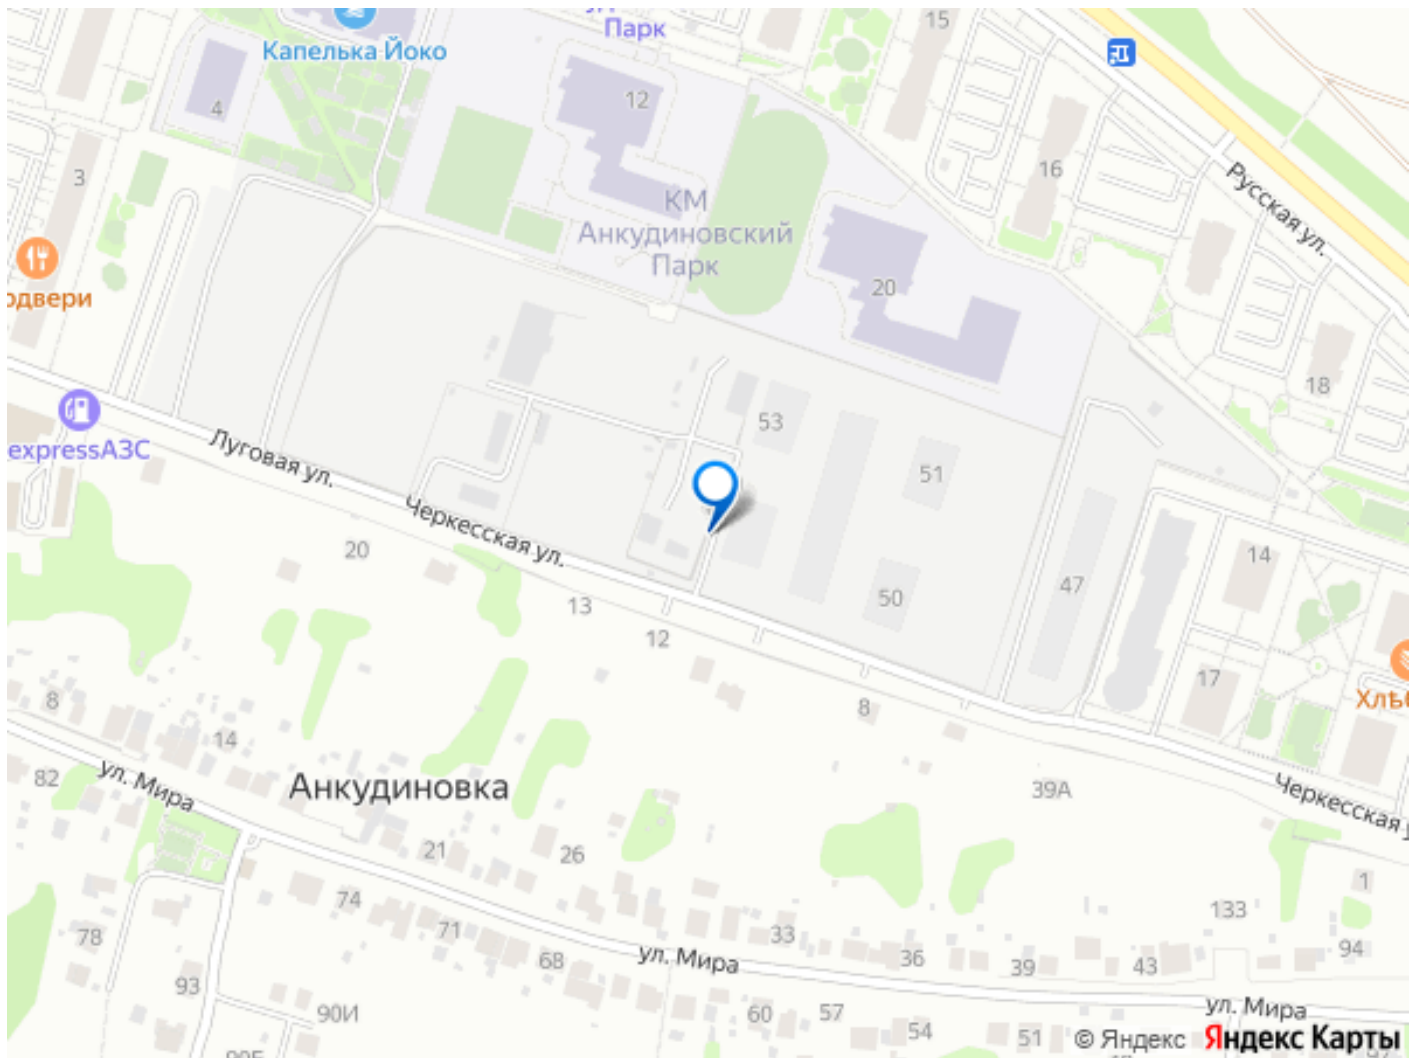

Move.ru - вся недвижимость России