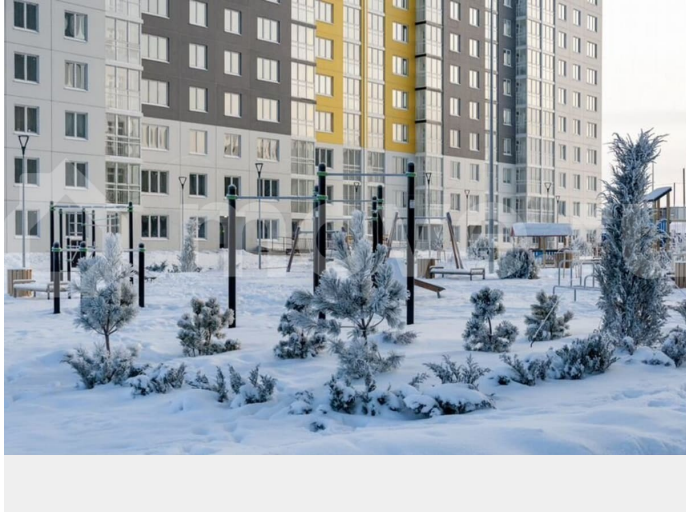

Анудиновский Парк

Площадь | Комнат | Этаж
36,8 | **1** | **18**

ГРУППА КОМПАНИЙ
КАРКАС МОНОЛИТ

Квартиры с отделкой

Открыты 2 школы и 2 детских сада

Действующие маршруты автобусов и электробусов