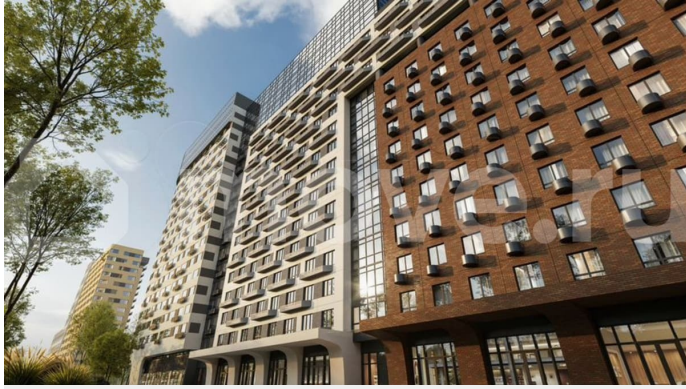

и всё необходимое для комфортной жизни.
Звоните прямо сейчас, чтобы узнать
подробности и записаться на просмотр.