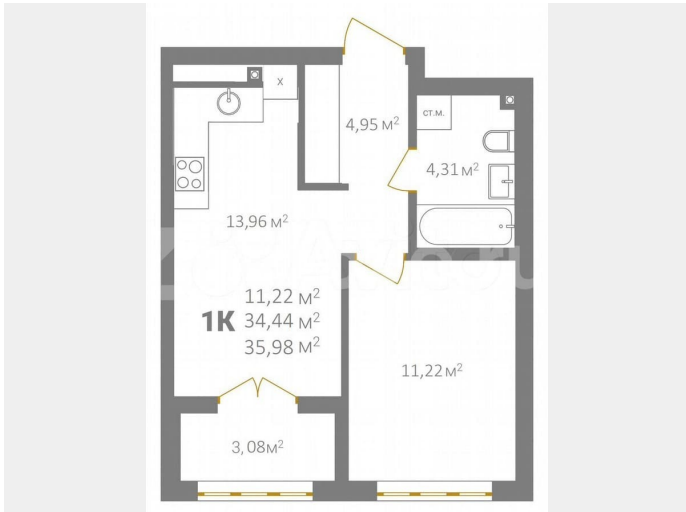

и всё необходимое для комфортной жизни.
Звоните прямо сейчас, чтобы узнать
подробности и записаться на просмотр.