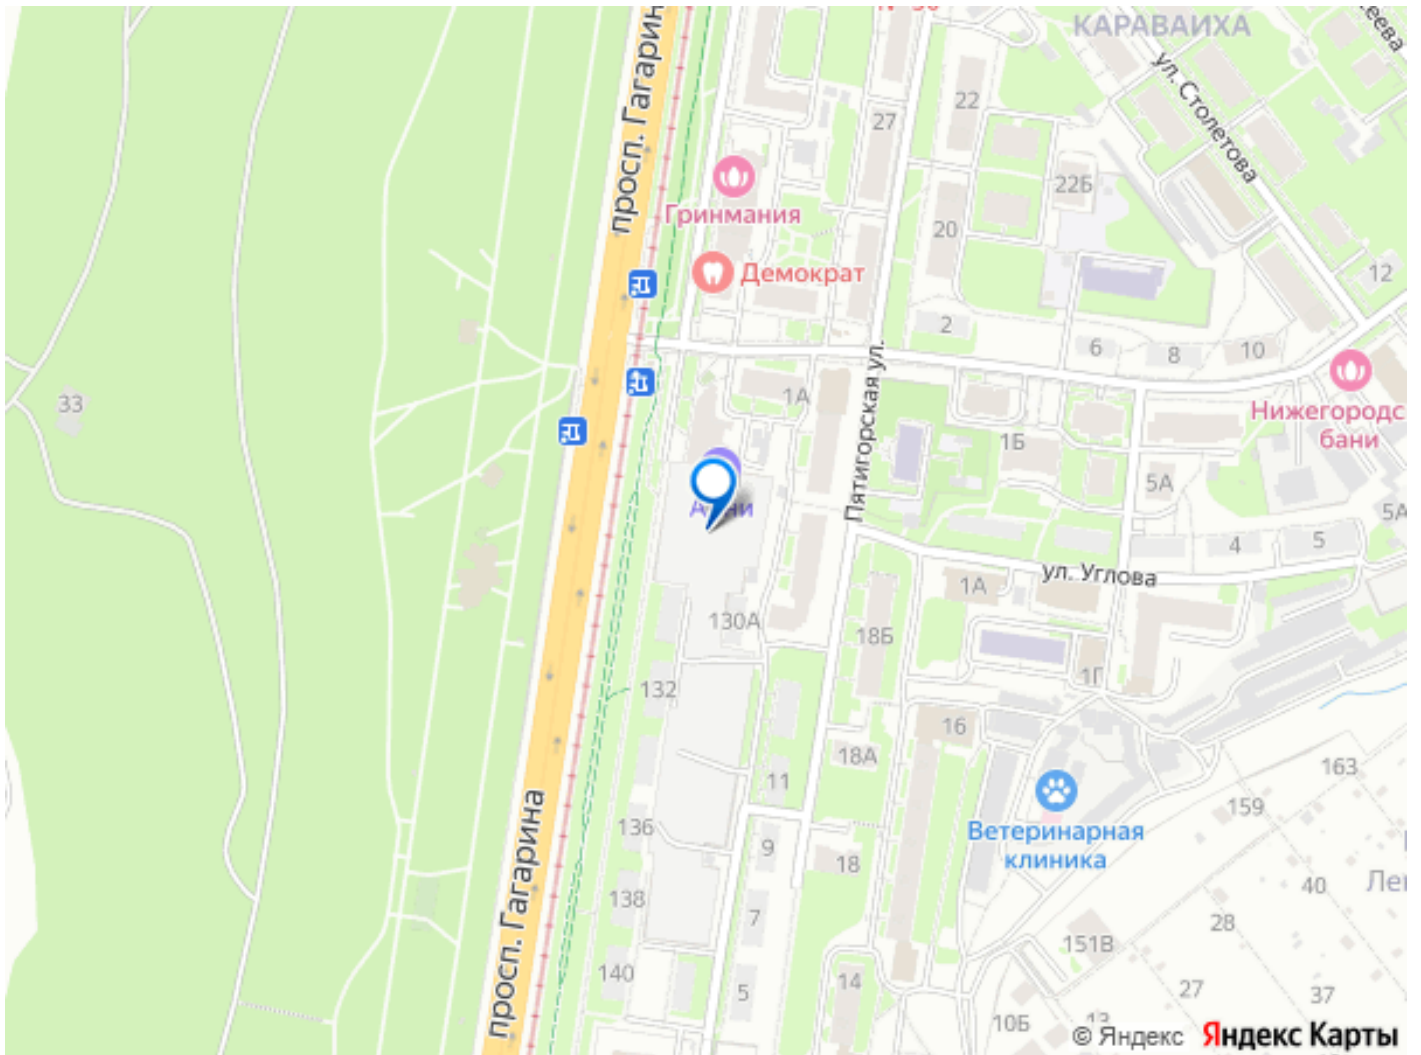

Move.ru - вся недвижимость России