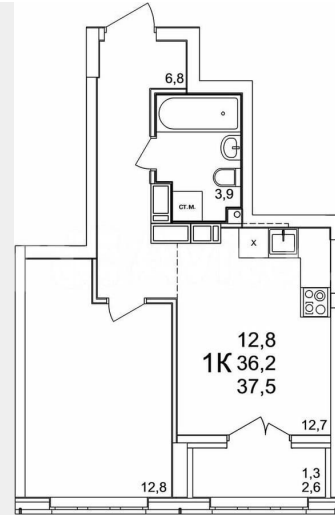

Квартиры с отделкой

Открыты 2 школы и 2 детских сада

Действующие маршруты автобусов и электробусов

КМ

Анудиновский Парк

Площадь | Комнат | Этаж
37,5 | **1** | **18**

ГРУППА КОМПАНИЙ
КАРКАС МОНОЛИТ