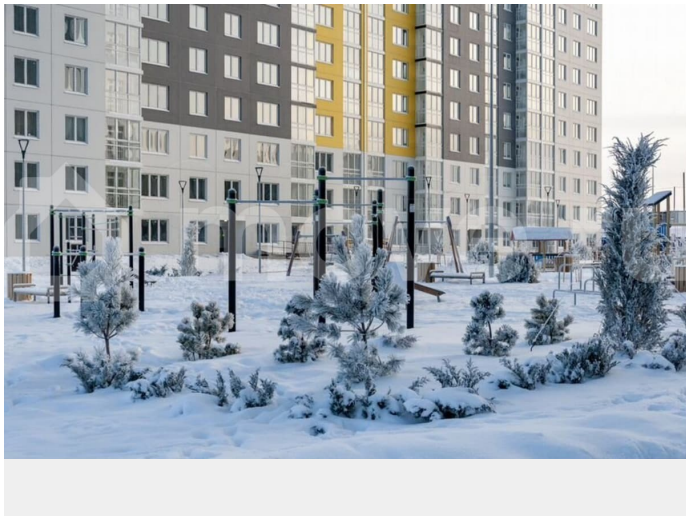

Квартиры с отделкой

Открыты 2 школы и 2 детских сада

Действующие маршруты автобусов и электробусов

КМ

Анудиновский Парк

Площадь | Комнат | Этаж
37,5 | **1** | **18**

ГРУППА КОМПАНИЙ
КАРКАС МОНОЛИТ