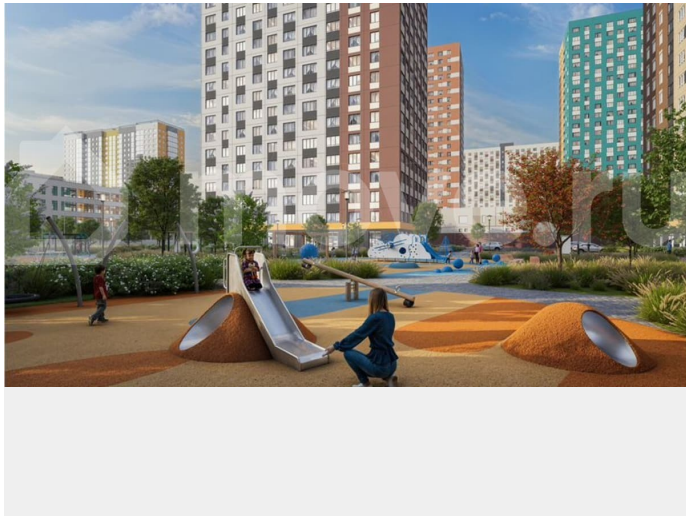

КМ
Анудиновский Парк

Квартира с отделкой

- Готовый район для жизни
- Открыты школы и детские сады
- Действующие маршруты общественного транспорта