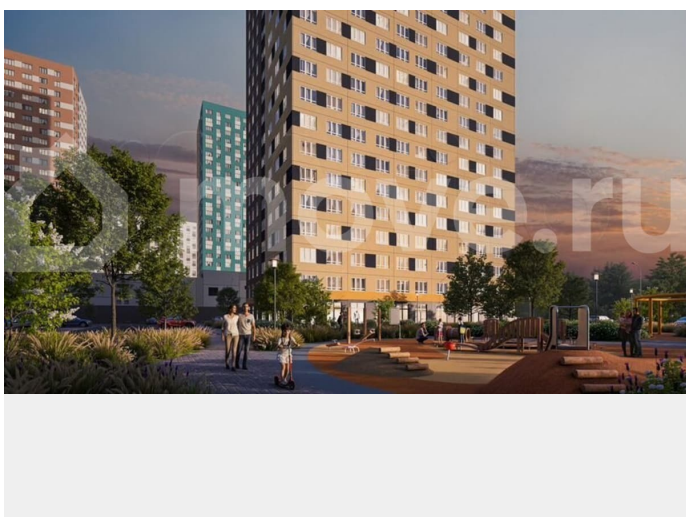

КМ
Анудиновский Парк

Квартира с отделкой

- Готовый район для жизни
- Открыты школы и детские сады
- Действующие маршруты общественного транспорта