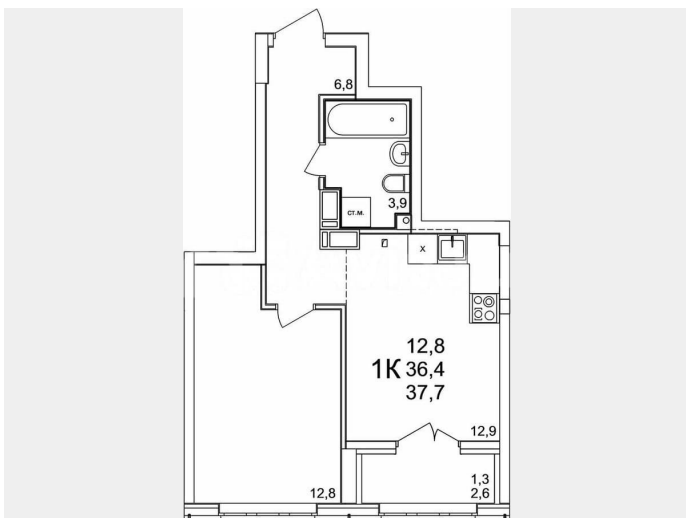

1

Общая площадь

37.7 м²

Этаж

15/25

Детали объекта

Тип сделки

Продам

КМ
Анудиновский Парк

Площадь | Комнат | Этаж
37,7 | **1** | **15**

ГРУППА КОМПАНИЙ
КАРКАС МОНОЛИТ

Квартиры с отделкой

Открыты 2 школы и 2 детских сада

Действующие маршруты автобусов и электробусов

Move.ru - вся недвижимость России