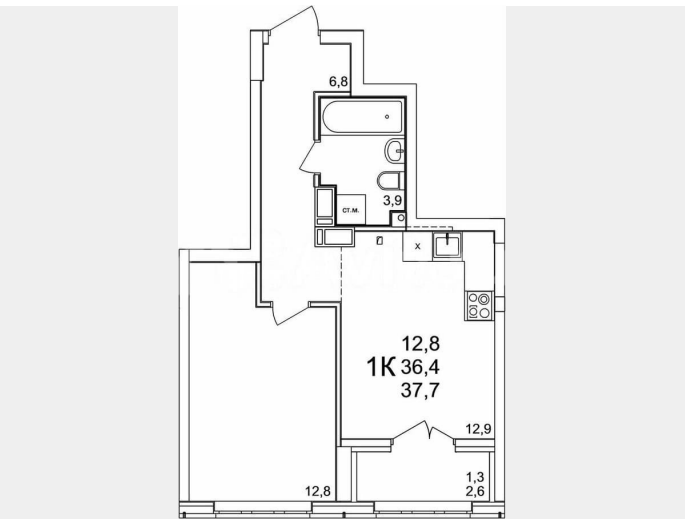

### Квартира

Количество комнат

1

Общая площадь

37.7 м<sup>2</sup>

Этаж

13/25

КМ  
Анудиновский Парк

Площадь | Комнат | Этаж  
**37,7** | **1** | **13**

ГРУППА КОМПАНИЙ  
КАРКАС МОНОЛИТ

Квартиры с отделкой

Открыты 2 школы и 2 детских сада

Действующие маршруты автобусов и электробусов