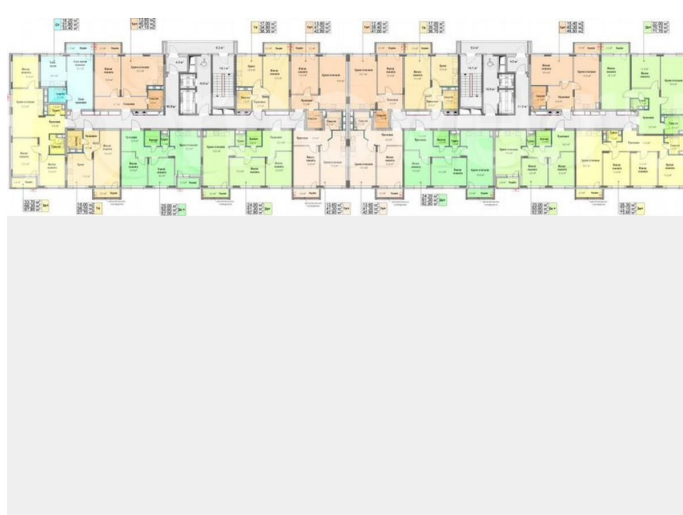

Улица

[улица Ударная](#)

Квартира

Количество комнат

1

Общая площадь

37.7 м²

Этаж

Кварталы Сормовский Дуэт

Квартиры с отделкой комфорт-класса

Жилая комната 18,00 м²
36,20 м² 1к
37,70 м²

Водяной радиатор

18,0 м²

Прихожая 3,7 м²

Кухня 11,0 м²

Санузел 3,5 м²

металлическое ограждение

Жилая комната 18,00 м²
36,20 м² 1к
37,70 м²

Лоджия 3,0 м²

18,0 м²

Прихожая 3,7 м²

Кухня 11,0 м²

Санузел 3,5 м²

металлическое ограждение