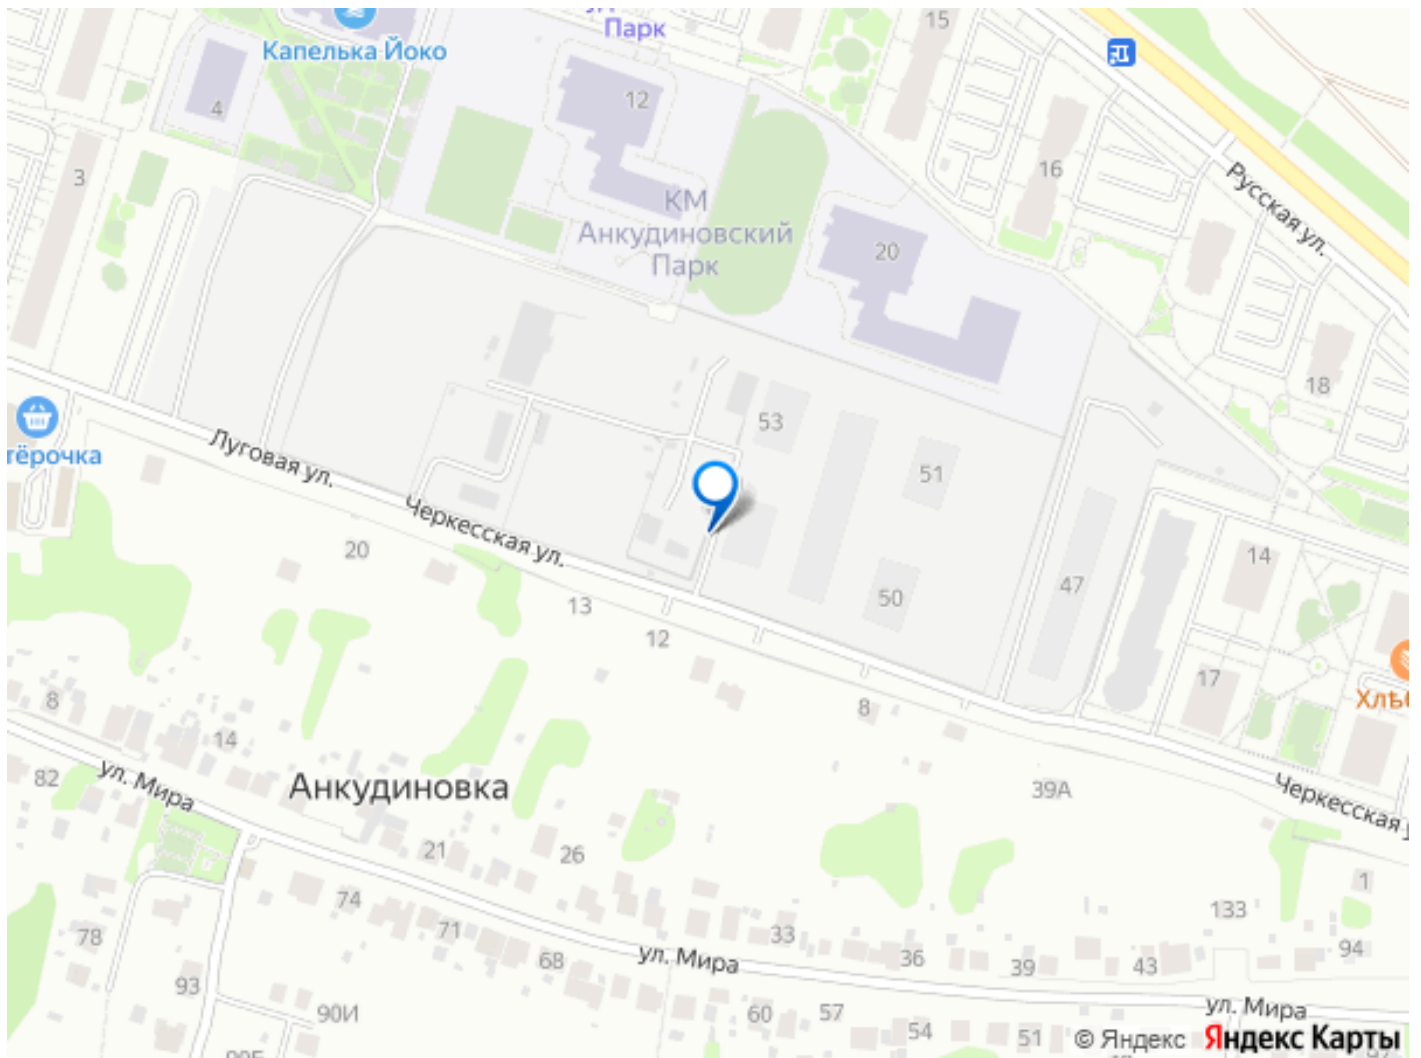

Move.ru - вся недвижимость России