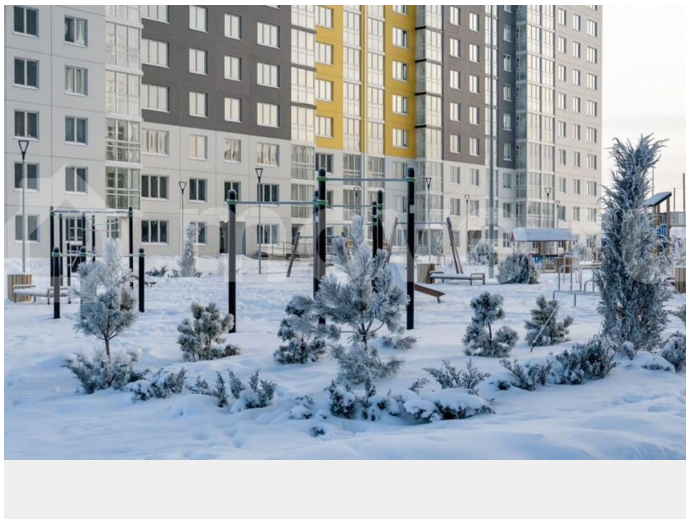

КМ
Анудиновский Парк

Площадь | Комнат | Этаж
40,4 | **1** | **16**

ГРУППА КОМПАНИЙ
КАРКАС МОНОЛИТ

Квартиры с отделкой

Открыты 2 школы и 2 детских сада

Действующие маршруты автобусов и электробусов