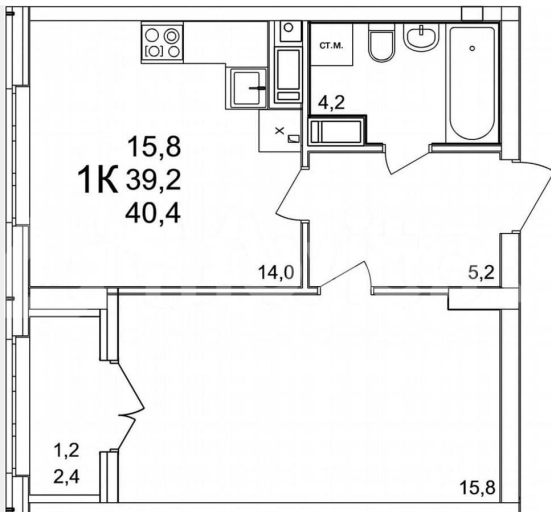

1

Общая площадь

40.4 м²

Этаж

17/25

Детали объекта

Тип сделки

Продам

КМ

Анудиновский Парк

Площадь | Комнат | Этаж
40,4 | 1 | 17

ГРУППА КОМПАНИЙ
КАРКАС МОНОЛИТ

Квартиры с отделкой

Открыты 2 школы и 2 детских сада

Действующие маршруты автобусов и электробусов

Move.ru - вся недвижимость России