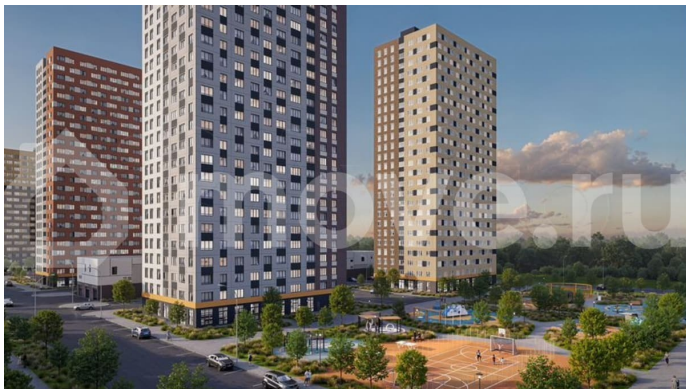

Создано: 06.02.2026 в 00:50

Обновлено: 11.04.2026 в 00:55

Нижегородская область, Кстовский район, деревня Анкудиновка

7 797 200 ₺

Нижегородская область, Кстовский район, деревня Анкудиновка

Квартира

Количество комнат

Раздел

[Квартиры](#)

Ремонт

с отделкой

Квартира в новостройке

да

Описание

Продается квартира в строящемся доме с новой улучшенной отделкой под ключ. Ванная комната – подвесная раковина с тумбой – белоснежная акриловая ванна – электрический полотенцесушитель – удобный

<https://nn.move.ru/objects/9288930211>

КМ Анкудиновский Парк, Группа компаний Каркас Монолит.
Застройщик Топ-2 НО
89251234567

для заметок

унитаз-компакт – стены — бежевая плитка,
пол — керамогранит под мрамор – споты на
потолке Кухня – светлый кухонный гарнитур
– встроенные духовой шкаф и варочная
панель – раковина и смеситель уже
установлены – На полу ламинат 32 класса
Комнаты – белые обои под покраску — легко
освежить интерьер в любом стиле –
надёжный ламинат 32 класса на полу –
шпонированные межкомнатные двери
Прихожая – износостойкий керамогранит под
мрамор, который всегда выглядит аккуратно
и стильно. КМ Анкудиновский Парк —
современный жилой комплекс, который уже
стал полноценным районом для жизни. Здесь
не нужно ждать, пока появится
инфраструктура — всё уже есть и работает!
— Открыты 2 детских сада на 150 и 280 мест,
2 школы на 1350 мест — Сетевые магазины,
кафе и различные сервисы — Игровые и
спортивные площадки для детей и взрослых
— Проектом предусмотрено строительство
третьего детского сада, а также торгового
центра, поликлиники и ФОКа —
Общественный транспорт: несколько
действующих маршрутов, на которых удобно
добираться в разные части города Станьте
жителем КМ Анкудиновский Парк и вы!
Посетите наш шоурум и узнайте больше о
выгодных предложениях и вариантах
покупки в офисе продаж группы компаний
Каркас Монолит.