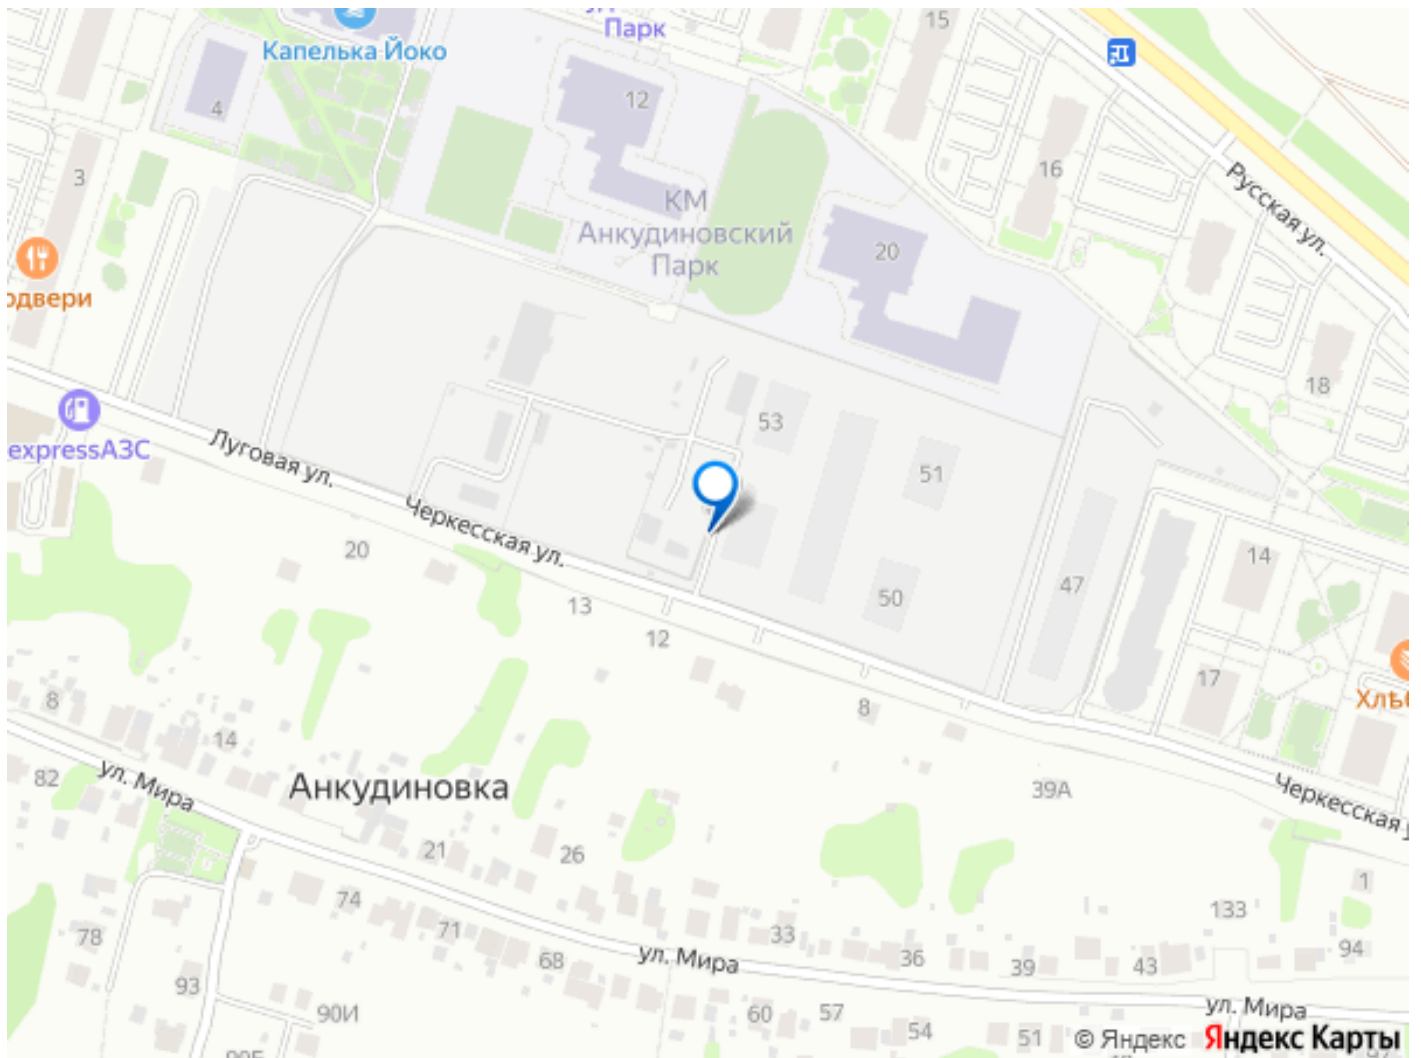

Move.ru - вся недвижимость России