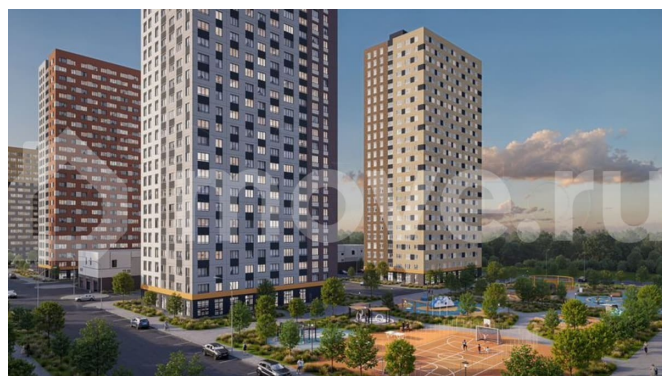

Создано: 06.02.2026 в 00:50

Обновлено: 11.04.2026 в 00:55

Нижегородская область, Кстовский район, деревня Анкудиновка

7 797 200 ₺

Нижегородская область, Кстовский район, деревня Анкудиновка

Квартира

Количество комнат

Раздел

[Квартиры](#)

Ремонт

с отделкой

Квартира в новостройке

да

Описание

Продается квартира в строящемся доме с новой улучшенной отделкой под ключ. Ванная комната – подвесная раковина с тумбой – белоснежная акриловая ванна – электрический полотенцесушитель – удобный

<https://nn.move.ru/objects/9288930211>

КМ Анкудиновский Парк, Группа компаний Каркас Монолит.
Застройщик Топ-2 НО
89251234567

для заметок

унитаз-компакт – стены — бежевая плитка,
пол — керамогранит под мрамор – споты на
потолке Кухня – светлый кухонный гарнитур
– встроенные духовой шкаф и варочная
панель – раковина и смеситель уже
установлены – На полу ламинат 32 класса
Комнаты – белые обои под покраску — легко
освежить интерьер в любом стиле –
надёжный ламинат 32 класса на полу –
шпонированные межкомнатные двери
Прихожая – износостойкий керамогранит под
мрамор, который всегда выглядит аккуратно
и стильно. КМ Анкудиновский Парк —
современный жилой комплекс, который уже
стал полноценным районом для жизни. Здесь
не нужно ждать, пока появится
инфраструктура — всё уже есть и работает!
— Открыты 2 детских сада на 150 и 280 мест,
2 школы на 1350 мест — Сетевые магазины,
кафе и различные сервисы — Игровые и
спортивные площадки для детей и взрослых
— Проектом предусмотрено строительство
третьего детского сада, а также торгового
центра, поликлиники и ФОКа —
Общественный транспорт: несколько
действующих маршрутов, на которых удобно
добираться в разные части города Станьте
жителем КМ Анкудиновский Парк и вы!
Посетите наш шоурум и узнайте больше о
выгодных предложениях и вариантах
покупки в офисе продаж группы компаний
Каркас Монолит.