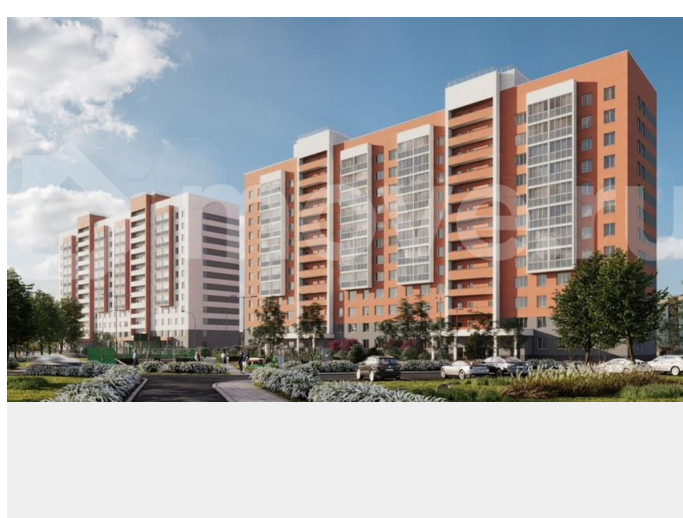

Безопасность. Огороженная территория и система контроля доступа сделают дворовую территорию не только приватной, но и безопасной. Домофон с распознаванием лиц и бесконтактным доступом. Комплексная система видеонаблюдения за местами общего пользования. (AQID02495933)