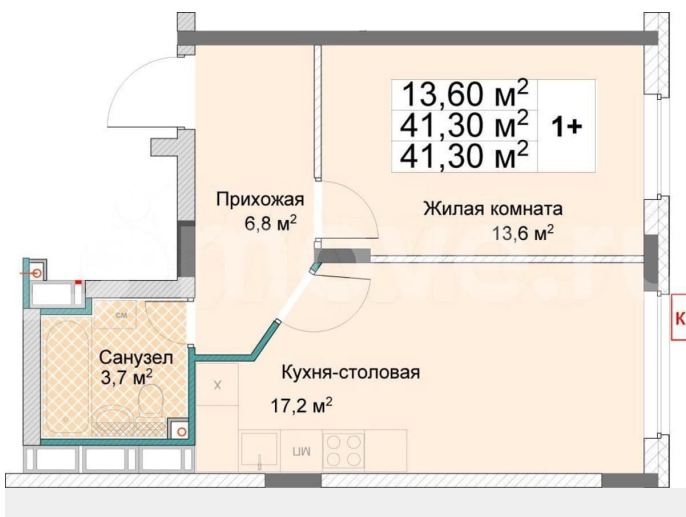

Безопасность. Огороженная территория и система контроля доступа сделают дворовую территорию не только приватной, но и безопасной. Домофон с распознаванием лиц и бесконтактным доступом. Комплексная система видеонаблюдения за местами общего пользования. (AQID02495933)