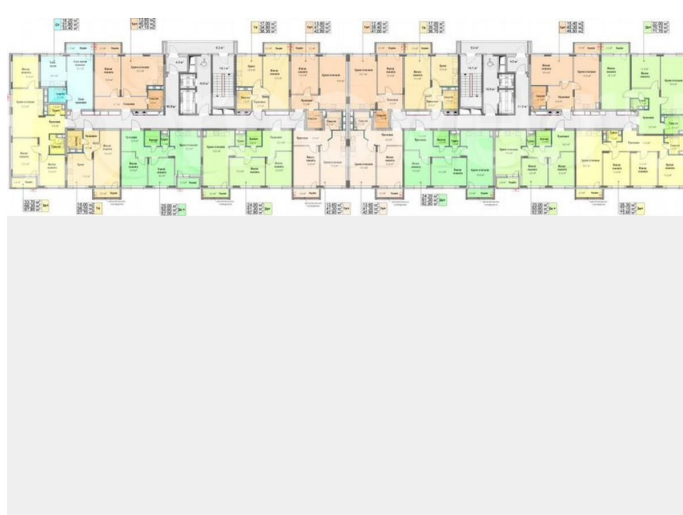

Улица

[улица Ударная](#)

Квартира

Количество комнат

1

Общая площадь

47.1 м²

Этаж

СОРМОВСКИЙ ДУЭТ

Квартиры с отделкой комфорт-класса

13,60 м²
1к+ 45,60 м²
47,10 м²

Лоджия 3,0 м²

Жилая комната 13,6 м²

Кухня-столовая 10,7 м²

Санузел 3,6 м²

Прихожая 0,7 м²