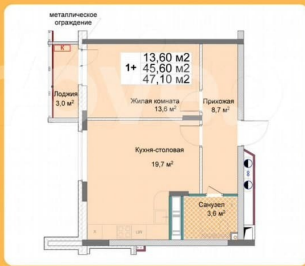

Квартиры с отделкой
комфорт-класса

Move.ru - вся недвижимость России