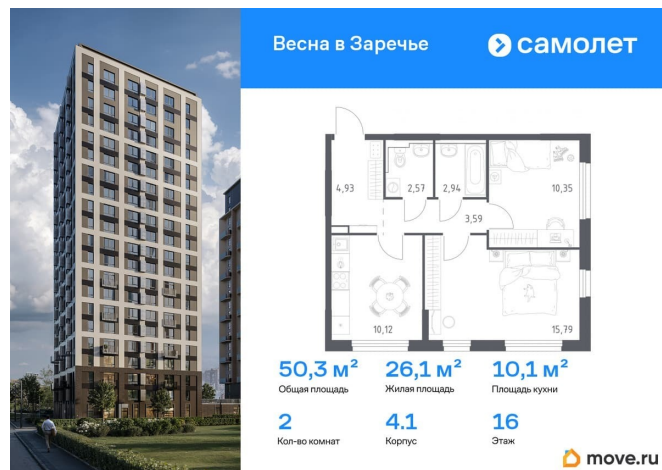

Нижегородская область, Нижний Новгород, улица боровское ш, 35

9 695 853 ₺

Нижегородская область, Нижний Новгород, улица боровское ш, 35

для заметок

Квартира

Количество комнат

2

Жилая площадь

26.14 м²

Площадь кухни

10.12 м²

Общая площадь

50.29 м²

Этаж

16/21

Детали объекта

Тип сделки

Продам

Раздел

[Квартиры](#)

Строение

Монолитное

Стадия строительства

строится

Квартира в новостройке

да