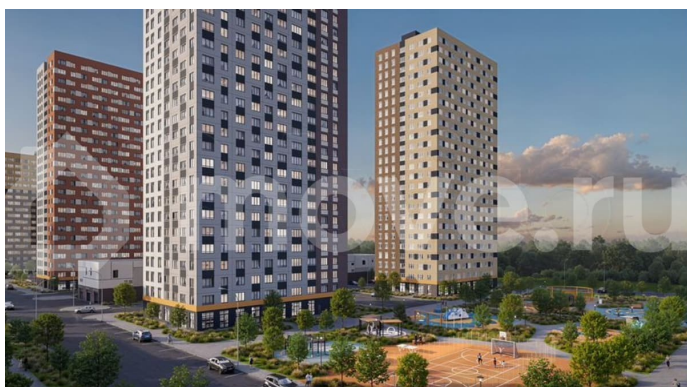

<https://nn.move.ru/objects/9288930257>

**КМ Анкудиновский Парк, Группа компаний Каркас Монолит.**

**Застройщик Топ-2 НО**

**89251234567**

для заметок

унитаз-компакт - стены — бежевая плитка, пол — керамогранит под мрамор - споты на потолке Кухня - светлый кухонный гарнитур - встроенные духовой шкаф и варочная панель - раковина и смеситель уже установлены - На полу ламинат 32 класса Комнаты - белые обои под покраску — легко освежить интерьер в любом стиле - надёжный ламинат 32 класса на полу - шпонированные межкомнатные двери Прихожая - износостойкий керамогранит под мрамор, который всегда выглядит аккуратно и стильно. КМ Анкудиновский Парк — современный жилой комплекс, который уже стал полноценным районом для жизни. Здесь не нужно ждать, пока появится инфраструктура — всё уже есть и работает! — Открыты 2 детских сада на 150 и 280 мест, 2 школы на 1350 мест — Сетевые магазины, кафе и различные сервисы — Игровые и спортивные площадки для детей и взрослых — Проектом предусмотрено строительство третьего детского сада, а также торгового центра, поликлиники и ФОКа — Общественный транспорт: несколько действующих маршрутов, на которых удобно добираться в разные части города Станьте жителем КМ Анкудиновский Парк и вы! Посетите наш шоурум и узнайте больше о выгодных предложениях и вариантах покупки в офисе продаж группы компаний Каркас Монолит.