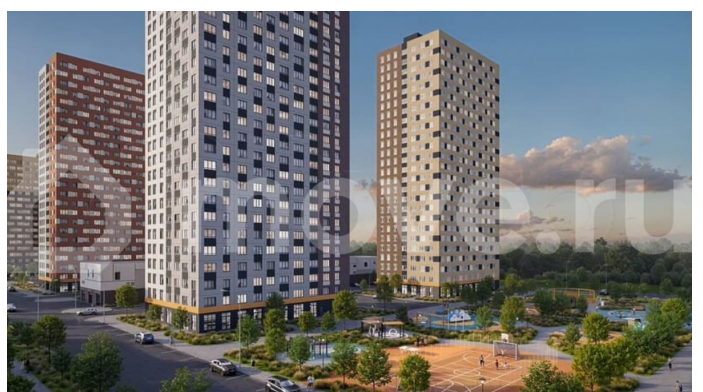

Раздел

[Квартиры](#)

Ремонт

с отделкой

Квартира в новостройке

да

Описание

Продается квартира в строящемся доме с новой улучшенной отделкой под ключ. Ванная комната – подвесная раковина с тумбой – белоснежная акриловая ванна – электрический полотенцесушитель – удобный

<https://nn.move.ru/objects/9289460952>

КМ Анкудиновский Парк, Группа компаний Каркас Монолит.
Застройщик Топ-2 НО
89251234567

для заметок

унитаз-компакт – стены — бежевая плитка,
пол — керамогранит под мрамор – споты на
потолке Кухня – светлый кухонный гарнитур –
встроенные духовой шкаф и варочная панель
– раковина и смеситель уже установлены – На
полу ламинат 32 класса Комнаты – белые
обои под покраску — легко освежить
интерьер в любом стиле – надёжный ламинат
32 класса на полу – шпонированные
межкомнатные двери Прихожая –
износостойкий керамогранит под мрамор,
который всегда выглядит аккуратно и
стильно. КМ Анкудиновский Парк —
современный жилой комплекс, который уже
стал полноценным районом для жизни. Здесь
не нужно ждать, пока появится
инфраструктура — всё уже есть и работает!
— Открыты 2 детских сада на 150 и 280 мест,
2 школы на 1350 мест — Сетевые магазины,
кафе и различные сервисы — Игровые и
спортивные площадки для детей и взрослых
— Проектом предусмотрено строительство
третьего детского сада, а также торгового
центра, поликлиники и ФОКа —
Общественный транспорт: несколько
действующих маршрутов, на которых удобно
добираться в разные части города Станьте
жителем КМ Анкудиновский Парк и вы!
Посетите наш шоурум и узнайте больше о
выгодных предложениях и вариантах
покупки в офисе продаж группы компаний
Каркас Монолит.