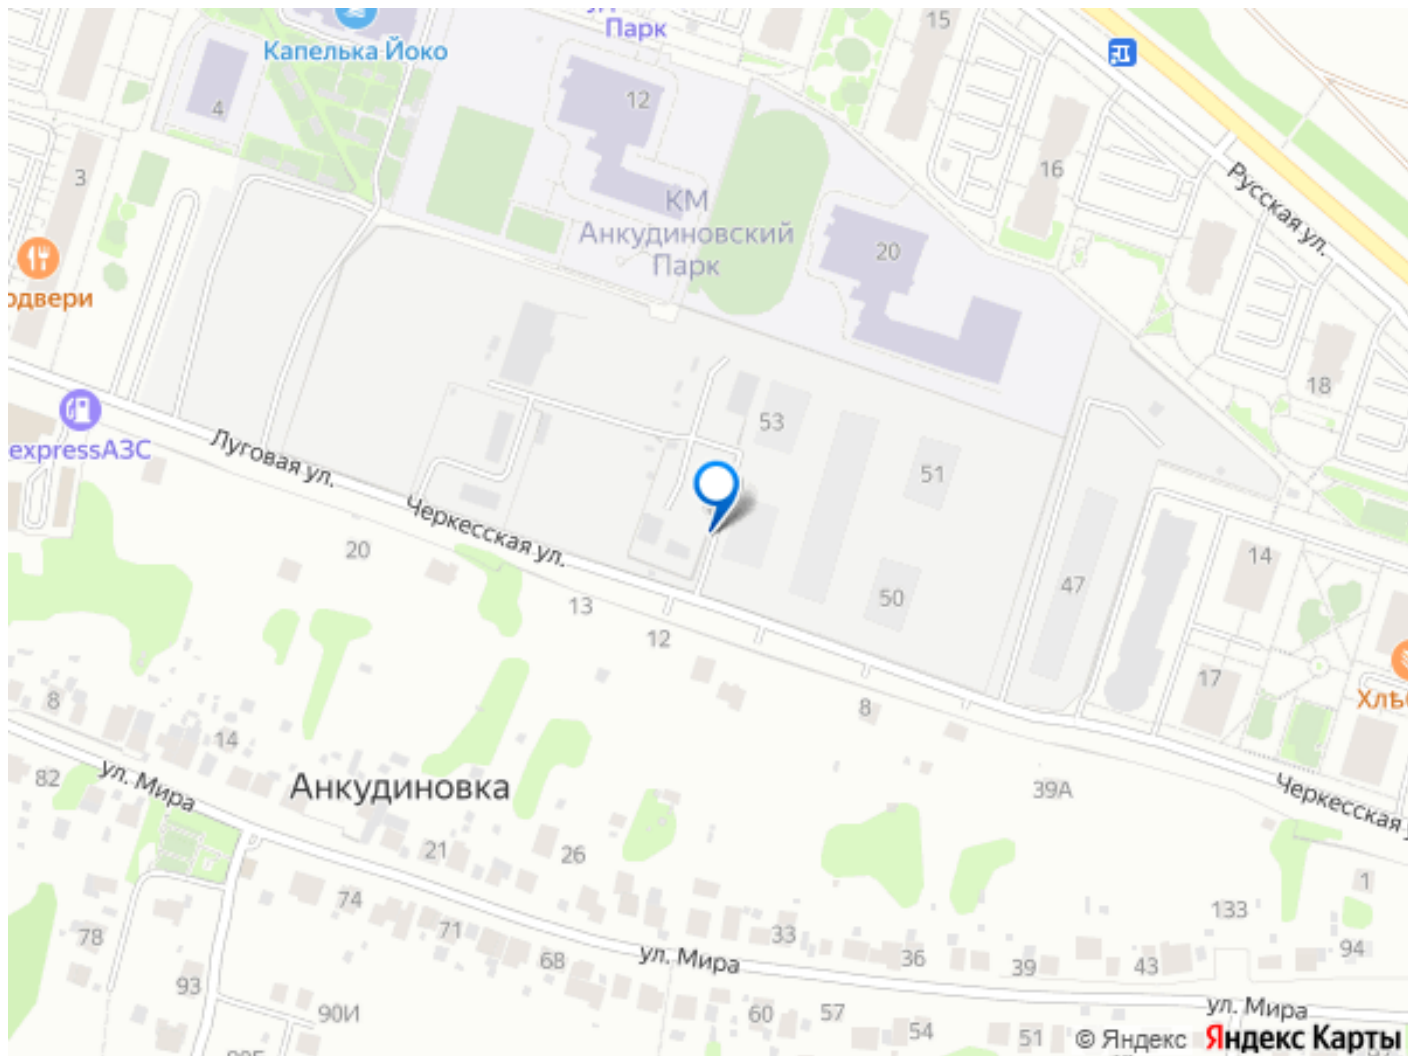

Move.ru - вся недвижимость России