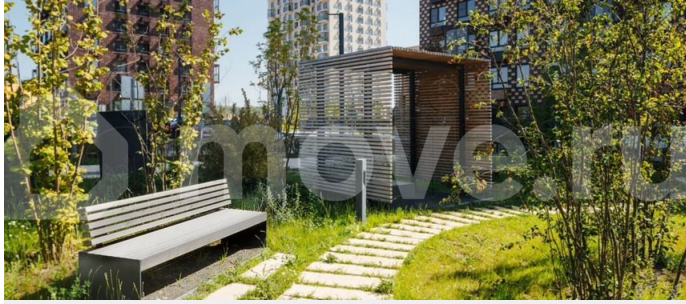

ПИК

Савин парк

Площадь
51,7 м²