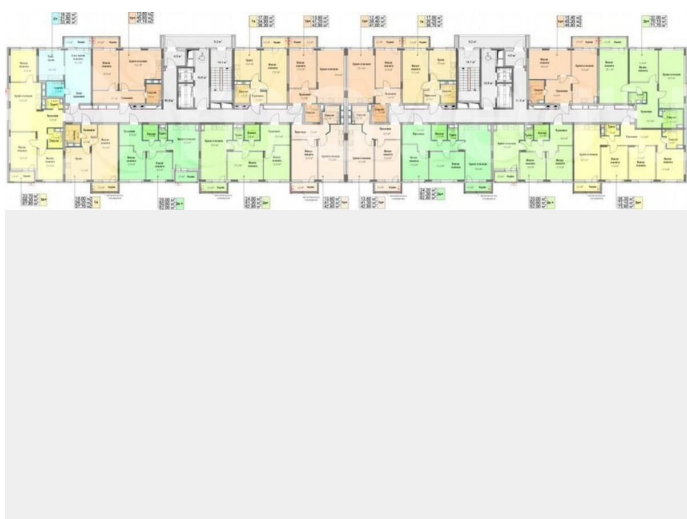

Безопасность. Огороженная территория и система контроля доступа сделают дворовую территорию не только приватной, но и безопасной. Домофон с распознаванием лиц и бесконтактным доступом. Комплексная система видеонаблюдения за местами общего пользования. (AQID02495814)

Квартыры с отделкой комфорт-класса