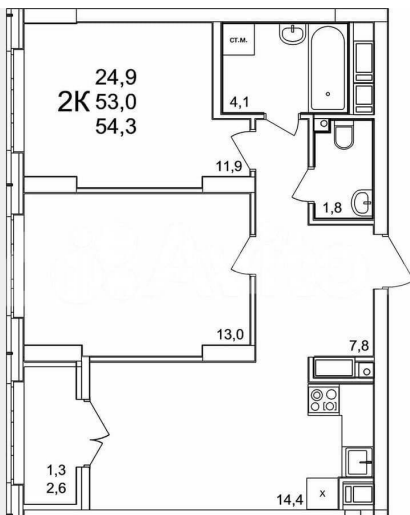

2

Общая площадь

54.3 м²

Этаж

18/25

Детали объекта

Тип сделки

Продам

КМ

Анудиновский Парк

Площадь | Комнат | Этаж
54,3 | **2** | **18**

ГРУППА КОМПАНИЙ
КАРКАС МОНОЛИТ

Квартиры с отделкой

Открыты 2 школы и 2 детских сада

Действующие маршруты автобусов и электробусов

Move.ru - вся недвижимость России