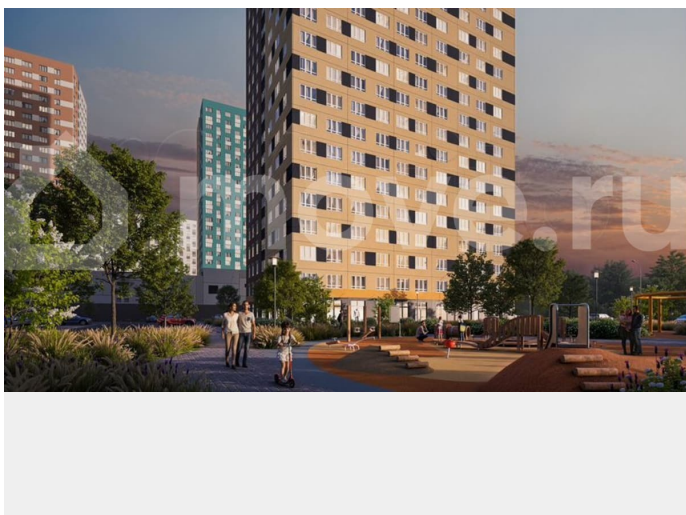

КМ
Анкудиновский Парк

Квартира с отделкой

- Готовый район для жизни
- Открыты школы и детские сады
- Действующие маршруты общественного транспорта