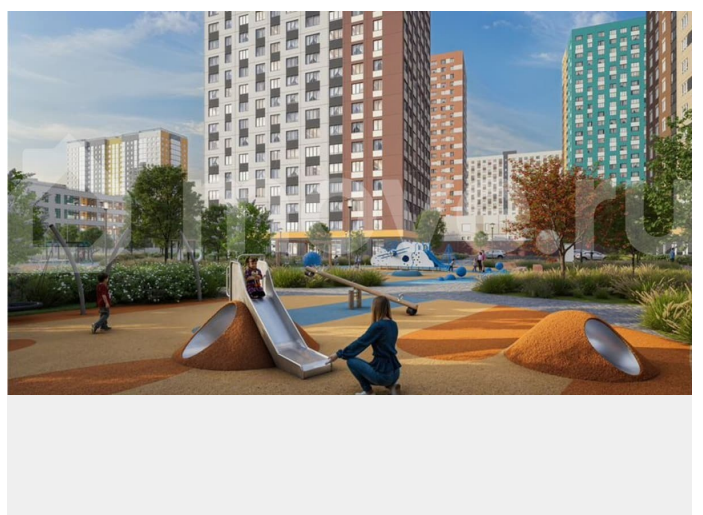

КМ
Анкудиновский Парк

Квартира с отделкой

- Готовый район для жизни
- Открыты школы и детские сады
- Действующие маршруты общественного транспорта