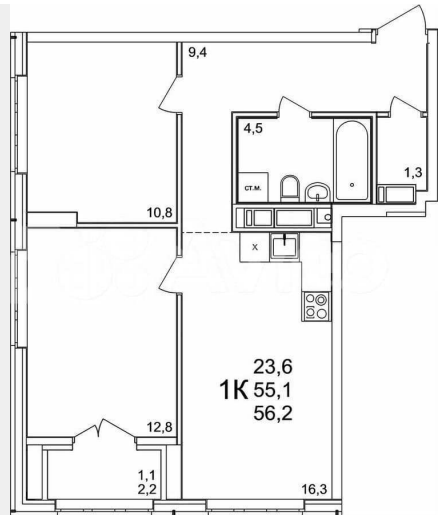

2

Общая площадь

56.2 м²

Этаж

21/25

Детали объекта

Тип сделки

Продам

КМ
Анудиновский Парк

Площадь | Комнат | Этаж
56,2 | **2** | **21**

ГРУППА КОМПАНИЙ
КАРКАС МОНОЛИТ

Квартиры с отделкой

Открыты 2 школы и 2 детских сада

Действующие маршруты автобусов и электробусов

Move.ru - вся недвижимость России