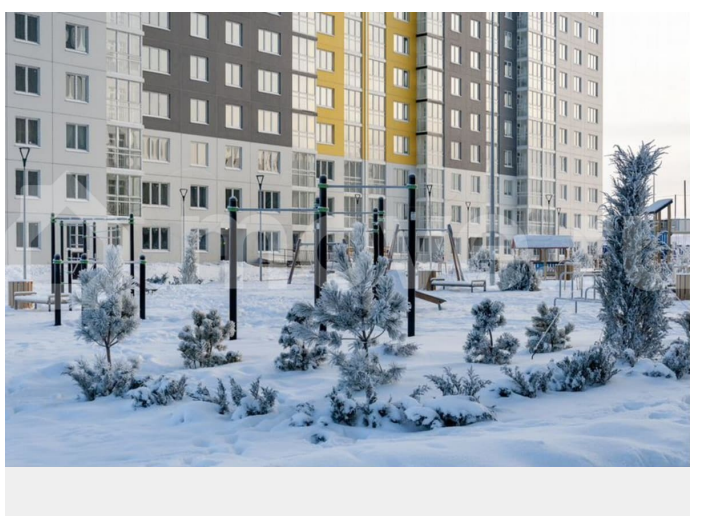

КМ
Анудиновский Парк

Площадь | Комнат | Этаж
56,2 | **2** | **21**

ГРУППА КОМПАНИЙ
КАРКАС МОНОЛИТ

Квартиры с отделкой

Открыты 2 школы и 2 детских сада

Действующие маршруты автобусов и электробусов