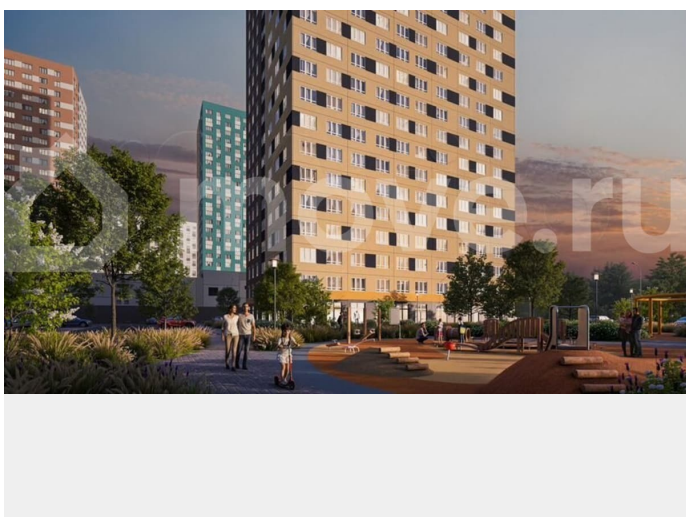

Анкудиновский Парк
Квартира с отделкой
Готовый район для жизни
Открыты школы и детские сады
Действующие маршруты общественного транспорта