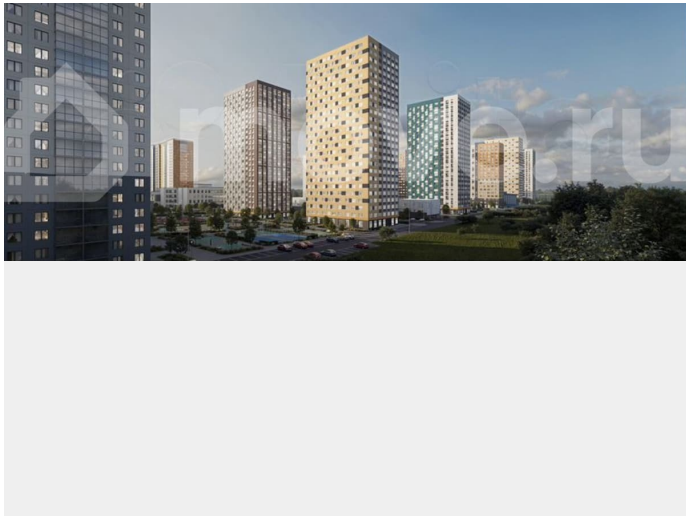

<https://nn.move.ru/objects/9288930202>

КМ Анкудиновский Парк, Группа компаний Каркас Монолит.
Застройщик Топ-2 НО
89251234567

для заметок

унитаз-компакт – стены — бежевая плитка,
пол — керамогранит под мрамор – споты на
потолке Кухня – светлый кухонный гарнитур
– встроенные духовой шкаф и варочная
панель – раковина и смеситель уже
установлены – На полу ламинат 32 класса
Комнаты – белые обои под покраску — легко
освежить интерьер в любом стиле –
надёжный ламинат 32 класса на полу –
шпонированные межкомнатные двери
Прихожая – износостойкий керамогранит под
мрамор, который всегда выглядит аккуратно
и стильно. КМ Анкудиновский Парк —
современный жилой комплекс, который уже
стал полноценным районом для жизни. Здесь
не нужно ждать, пока появится
инфраструктура — всё уже есть и работает!
— Открыты 2 детских сада на 150 и 280 мест,
2 школы на 1350 мест — Сетевые магазины,
кафе и различные сервисы — Игровые и
спортивные площадки для детей и взрослых
— Проектом предусмотрено строительство
третьего детского сада, а также торгового
центра, поликлиники и ФОКа —
Общественный транспорт: несколько
действующих маршрутов, на которых удобно
добираться в разные части города Станьте
жителем КМ Анкудиновский Парк и вы!
Посетите наш шоурум и узнайте больше о
выгодных предложениях и вариантах
покупки в офисе продаж группы компаний
Каркас Монолит.