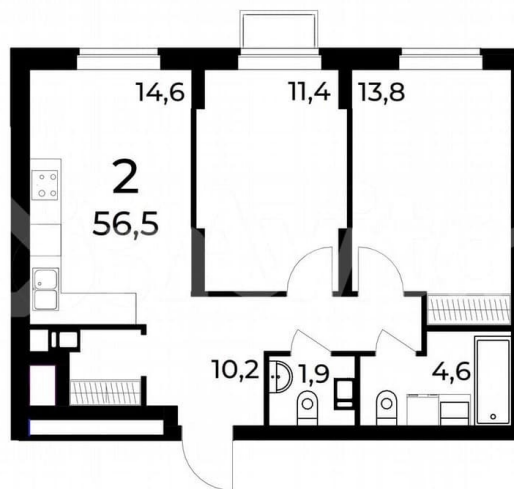

Отдел продаж, ГК АГРОСПЕЦТЕХ
89251234567

🕒 Создано: 07.02.2026 в 00:50

🔄 Обновлено: 01.04.2026 в 00:55

Нижегородская область, Нижний Новгород, ул. Усиевича, жилые дома

11 593 800 ₹

Нижегородская область, Нижний Новгород, ул. Усиевича,
жилые дома

Улица

[улица Усиевича](#)

Квартира

Количество комнат

2

Общая площадь

56.5 м²

Этаж

14/15

Детали объекта

Тип сделки

Продам

Раздел

[Квартиры](#)

Квартира в новостройке

да

Описание

Продается 2- комнатная квартира площадью 56,5 на 14 этаже 15 этажного дома в Квартале Заречье от застройщика ГК АГРОСПЕЦТЕХ. Комплекс расположен в центре Ленинского р-на, в шаговой

для заметок