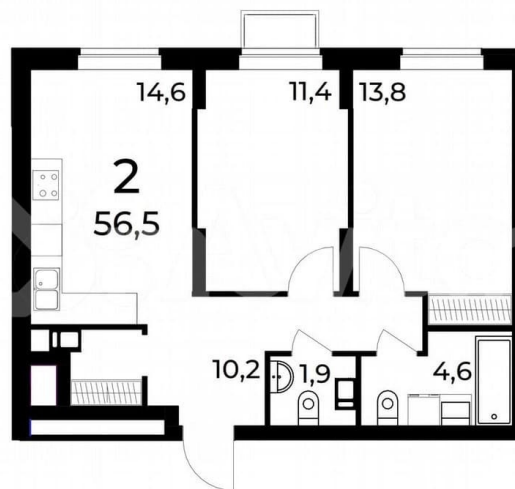

Отдел продаж, ГК АГРОСПЕЦТЕХ
89251234567

🕒 Создано: 09.02.2026 в 00:50

🔄 Обновлено: 01.04.2026 в 00:52

Нижегородская область, Нижний Новгород, ул. Усиевича, жилые дома

11 610 750 ₺

Нижегородская область, Нижний Новгород, ул. Усиевича,
жилые дома

Улица

[улица Усиевича](#)

Квартира

Количество комнат

2

Общая площадь

56.5 м²

Этаж

15/15

Детали объекта

Тип сделки

Продам

Раздел

[Квартиры](#)

Квартира в новостройке

да

Описание

Продается 2- комнатная квартира площадью 56,5 на 15 этаже 15 этажного дома в Квартале Заречье от застройщика ГК АГРОСПЕЦТЕХ. Комплекс расположен в центре Ленинского р-на, в шаговой

для заметок