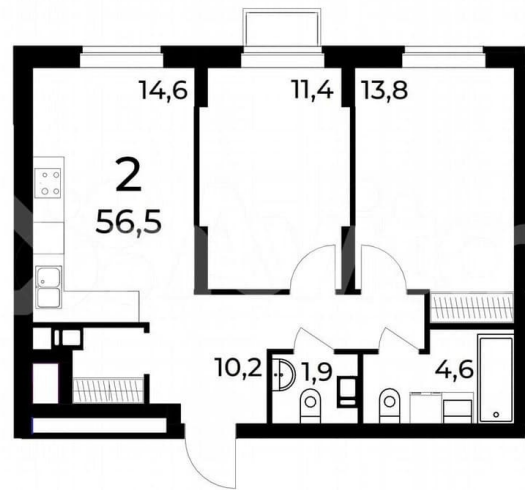

Отдел продаж, ГК АГРОСПЕЦТЕХ
89251234567

🕒 Создано: 12.02.2026 в 00:52

🔄 Обновлено: 15.04.2026 в 00:54

Нижегородская область, Нижний Новгород, ул. Усиевича, жилые дома

11 062 700 ₹

Нижегородская область, Нижний Новгород, ул. Усиевича,
жилые дома

Улица

[улица Усиевича](#)

Квартира

Количество комнат

2

Общая площадь

56.5 м²

Этаж

4/15

Детали объекта

Тип сделки

Продам

Раздел

[Квартиры](#)

Квартира в новостройке

да

Описание

Продается 2- комнатная квартира площадью 56,5 на 4 этаже 15 этажного дома в Квартале Заречье от застройщика ГК АГРОСПЕЦТЕХ. Комплекс расположен в центре Ленинского р-на, в шаговой доступности от Заречного

для заметок