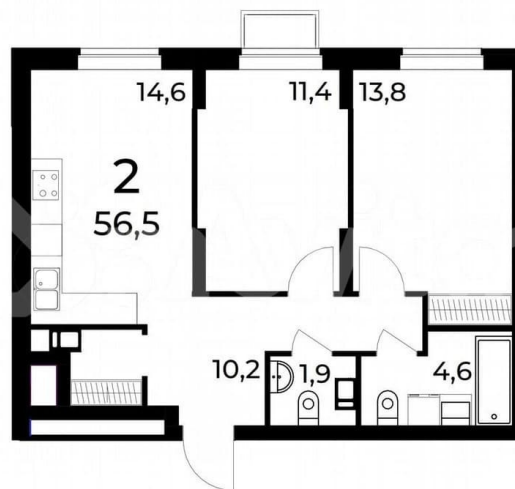

Нижегородская область, Нижний Новгород, ул. Усиевича, жилые дома

11 062 700 ₺

Нижегородская область, Нижний Новгород, ул. Усиевича, жилые дома

Улица

[улица Усиевича](#)

Квартира

Количество комнат

2

Общая площадь

56.5 м²

Этаж

4/15

Детали объекта

Тип сделки

Продам

Раздел

[Квартиры](#)

Квартира в новостройке

да

Описание

Продается 2- комнатная квартира площадью 56,5 на 4 этаже 15 этажного дома в Квартале Заречье от застройщика ГК АГРОСПЕЦТЕХ. Комплекс расположен в центре Ленинского р-на, в шаговой доступности от Заречного

для заметок