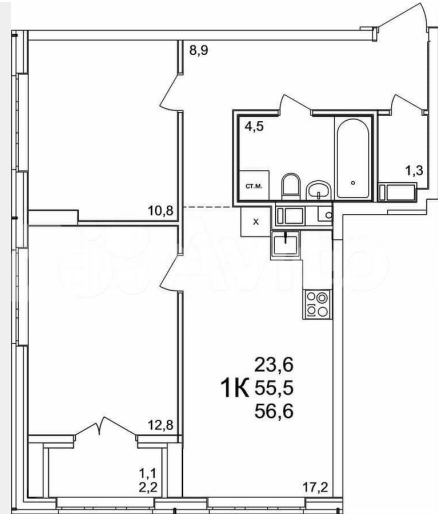

2

Общая площадь

56.6 м²

Этаж

9/25

Детали объекта

Тип сделки

Продам

КМ

Анудиновский Парк

Площадь | Комнат | Этаж

56,6 | **2** | **9**

ГРУППА КОМПАНИЙ
КАРКАС МОНОЛИТ

Квартиры с отделкой

Открыты 2 школы и 2 детских сада

Действующие маршруты автобусов и электробусов