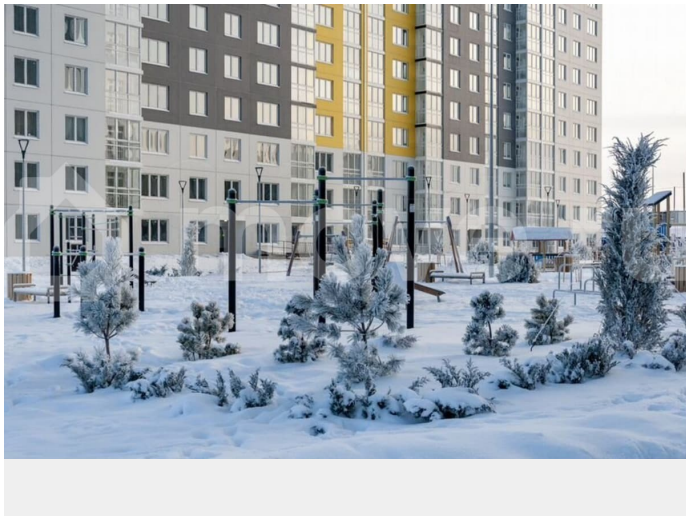

Квартиры с отделкой

Открыты 2 школы и 2 детских сада

Действующие маршруты автобусов и электробусов

КМ

Анудиновский Парк

Площадь | Комнат | Этаж
56,6 | **2** | **10**

ГРУППА КОМПАНИЙ
КАРКАС МОНОЛИТ