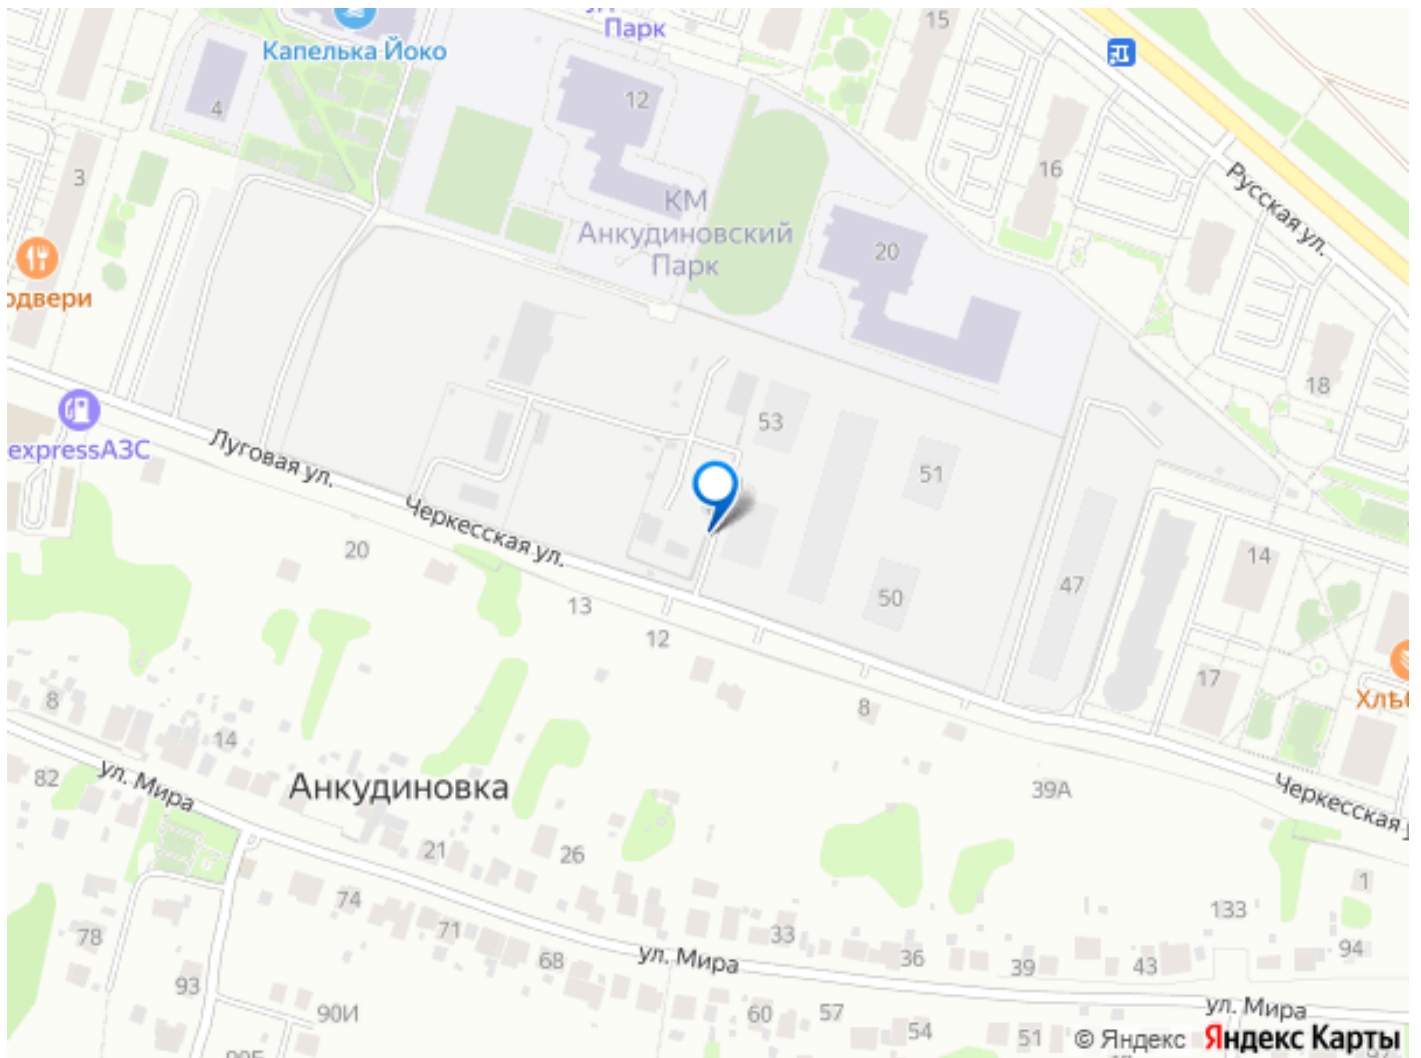

Move.ru - вся недвижимость России