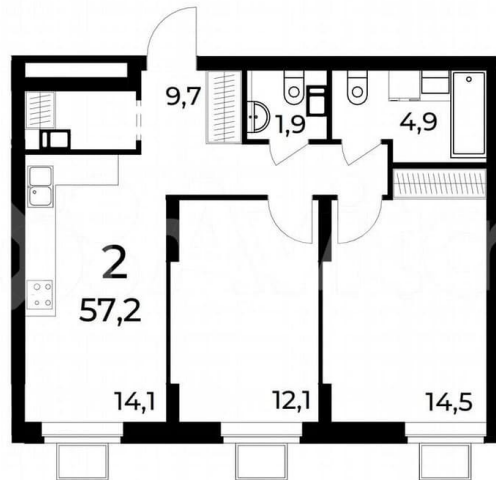

Отдел продаж, ГК АГРОСПЕЦТЕХ
89251234567

🕒 Создано: 09.02.2026 в 00:50

🔄 Обновлено: 03.04.2026 в 00:53

Нижегородская область, Нижний Новгород, ул. Усиевича, жилые дома

11 508 640 ₺

Нижегородская область, Нижний Новгород, ул. Усиевича,
жилые дома

Улица

[улица Усиевича](#)

Квартира

Количество комнат

2

Общая площадь

57.2 м²

Этаж

12/15

Детали объекта

Тип сделки

Продам

Раздел

[Квартиры](#)

Квартира в новостройке

да

Описание

Продается 2- комнатная квартира площадью 57,2 на 12 этаже 15 этажного дома в Квартале Заречье от застройщика ГК АГРОСПЕЦТЕХ. Комплекс расположен в центре Ленинского р-на, в шаговой

для заметок