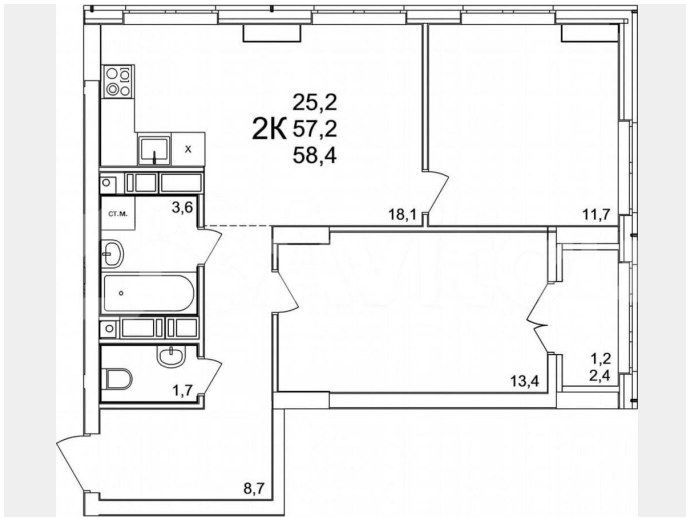

2

Общая площадь

58.4 м²

Этаж

23/25

Детали объекта

Тип сделки

Продам

КМ

Анудиновский Парк

Площадь | Комнат | Этаж
58,4 | **2** | **23**

ГРУППА КОМПАНИЙ
КАРКАС МОНОЛИТ

Квартиры с отделкой

Открыты 2 школы и 2 детских сада

Действующие маршруты автобусов и электробусов

Move.ru - вся недвижимость России