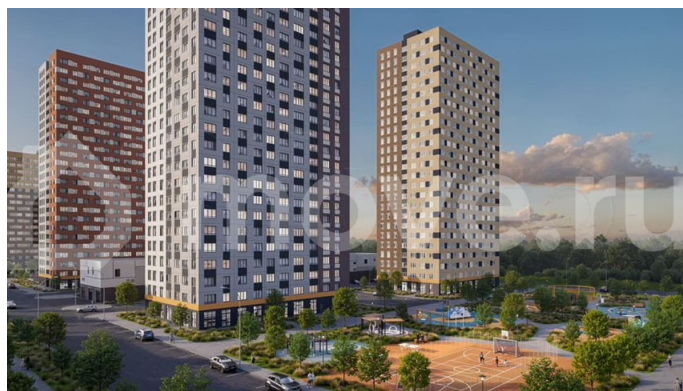

Создано: 06.02.2026 в 00:50

Обновлено: 11.04.2026 в 00:55

Нижегородская область, Кстовский район, деревня Анкудиновка

9 811 200 ₹

Нижегородская область, Кстовский район, деревня Анкудиновка

Квартира

Количество комнат

Раздел

[Квартиры](#)

Ремонт

с отделкой

Квартира в новостройке

да

Описание

Продается квартира в строящемся доме с новой улучшенной отделкой под ключ. Ванная комната – подвесная раковина с тумбой – белоснежная акриловая ванна – электрический полотенцесушитель – удобный

<https://nn.move.ru/objects/9288930153>

КМ Анкудиновский Парк, Группа компаний Каркас Монолит. Застройщик Топ-2 НО 89251234567

для заметок

унитаз-компакт – стены — бежевая плитка,
пол — керамогранит под мрамор – споты на
потолке Кухня – светлый кухонный гарнитур
– встроенные духовой шкаф и варочная
панель – раковина и смеситель уже
установлены – На полу ламинат 32 класса
Комнаты – белые обои под покраску — легко
освежить интерьер в любом стиле –
надёжный ламинат 32 класса на полу –
шпонированные межкомнатные двери
Прихожая – износостойкий керамогранит под
мрамор, который всегда выглядит аккуратно
и стильно. КМ Анкудиновский Парк —
современный жилой комплекс, который уже
стал полноценным районом для жизни. Здесь
не нужно ждать, пока появится
инфраструктура — всё уже есть и работает!
— Открыты 2 детских сада на 150 и 280 мест,
2 школы на 1350 мест — Сетевые магазины,
кафе и различные сервисы — Игровые и
спортивные площадки для детей и взрослых
— Проектом предусмотрено строительство
третьего детского сада, а также торгового
центра, поликлиники и ФОКа —
Общественный транспорт: несколько
действующих маршрутов, на которых удобно
добираться в разные части города Станьте
жителем КМ Анкудиновский Парк и вы!
Посетите наш шоурум и узнайте больше о
выгодных предложениях и вариантах
покупки в офисе продаж группы компаний
Каркас Монолит.