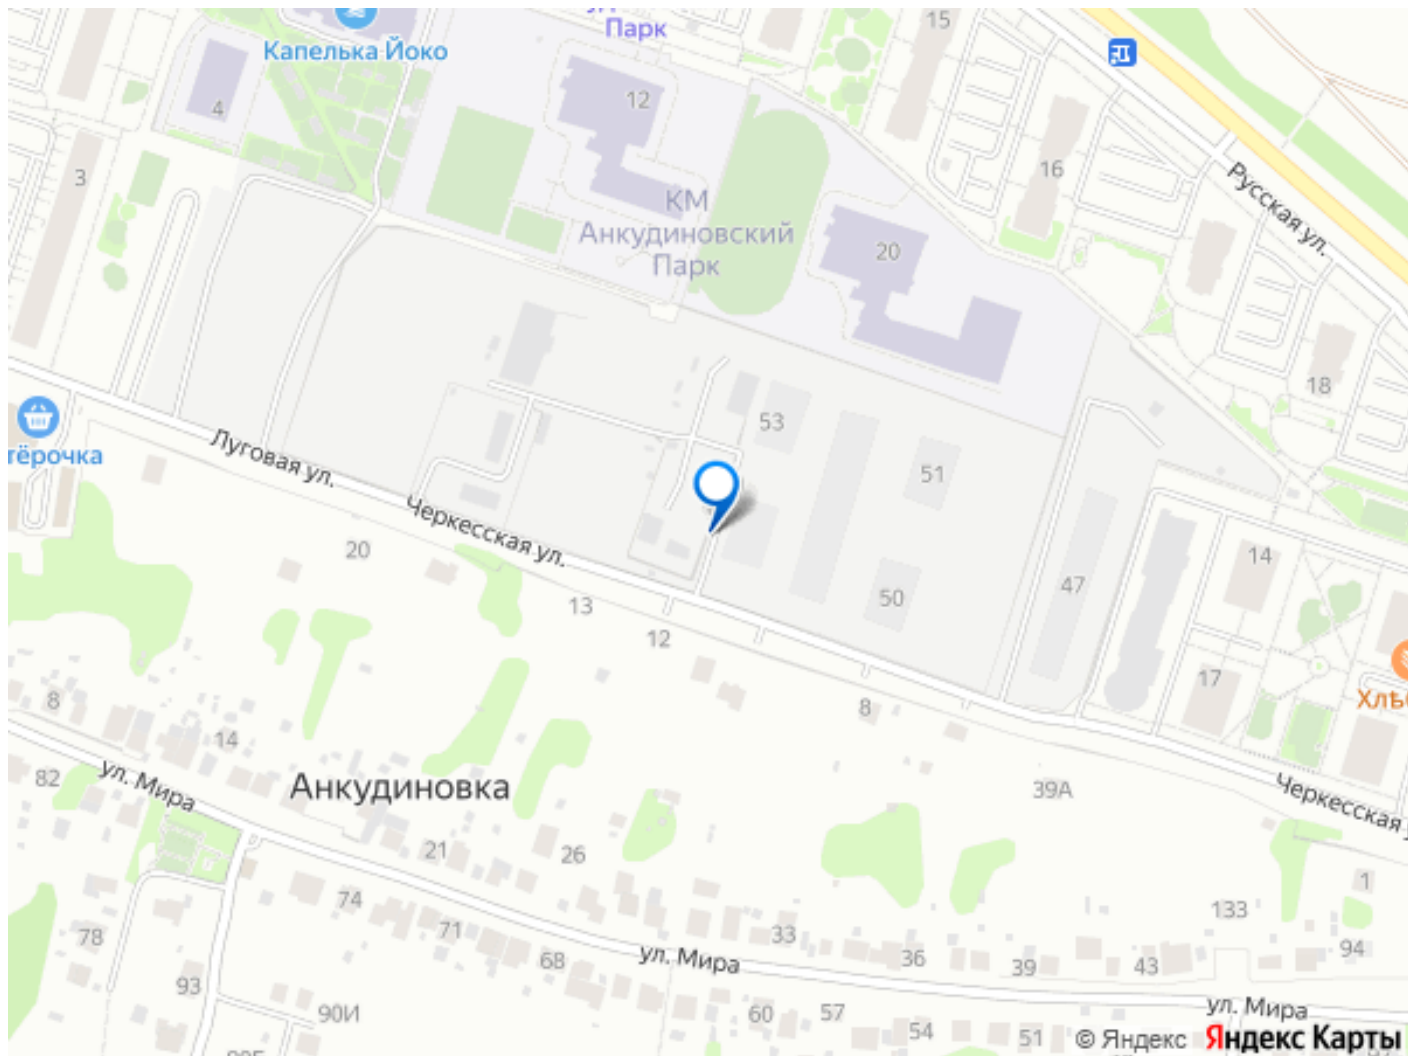

Move.ru - вся недвижимость России