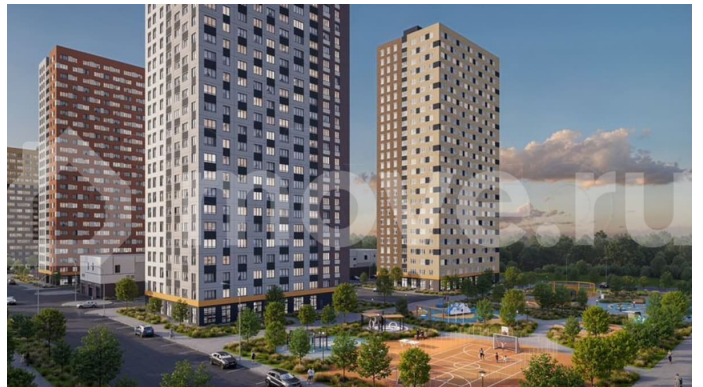

Создано: 06.02.2026 в 00:50

Обновлено: 11.04.2026 в 00:55

Нижегородская область, Кстовский район, деревня Анкудиновка

9 418 500 ₺

Нижегородская область, Кстовский район, деревня Анкудиновка

Квартира

Количество комнат

Раздел

[Квартиры](#)

Ремонт

с отделкой

Квартира в новостройке

да

Описание

Продается квартира в строящемся доме с новой улучшенной отделкой под ключ. Ванная комната – подвесная раковина с тумбой – белоснежная акриловая ванна – электрический полотенцесушитель – удобный

<https://nn.move.ru/objects/9288930142>

КМ Анкудиновский Парк, Группа компаний Каркас Монолит.
Застройщик Топ-2 НО
89251234567

для заметок

унитаз-компакт – стены — бежевая плитка,
пол — керамогранит под мрамор – споты на
потолке Кухня – светлый кухонный гарнитур
– встроенные духовой шкаф и варочная
панель – раковина и смеситель уже
установлены – На полу ламинат 32 класса
Комнаты – белые обои под покраску — легко
освежить интерьер в любом стиле –
надёжный ламинат 32 класса на полу –
шпонированные межкомнатные двери
Прихожая – износостойкий керамогранит под
мрамор, который всегда выглядит аккуратно
и стильно. КМ Анкудиновский Парк —
современный жилой комплекс, который уже
стал полноценным районом для жизни. Здесь
не нужно ждать, пока появится
инфраструктура — всё уже есть и работает!
— Открыты 2 детских сада на 150 и 280 мест,
2 школы на 1350 мест — Сетевые магазины,
кафе и различные сервисы — Игровые и
спортивные площадки для детей и взрослых
— Проектом предусмотрено строительство
третьего детского сада, а также торгового
центра, поликлиники и ФОКа —
Общественный транспорт: несколько
действующих маршрутов, на которых удобно
добираться в разные части города Станьте
жителем КМ Анкудиновский Парк и вы!
Посетите наш шоурум и узнайте больше о
выгодных предложениях и вариантах
покупки в офисе продаж группы компаний
Каркас Монолит.