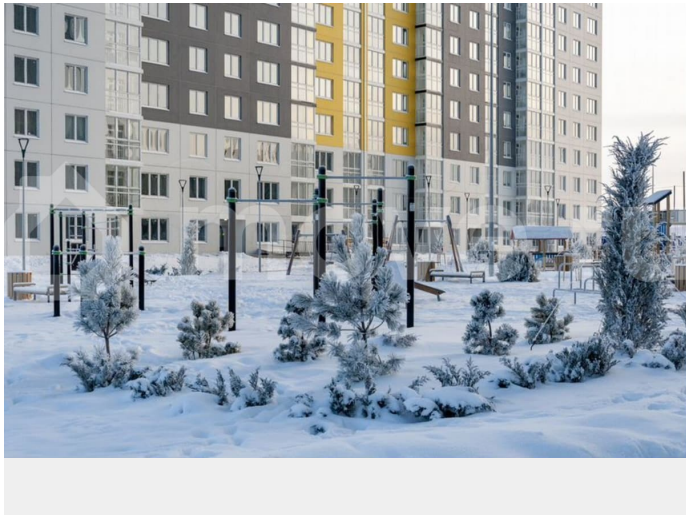

КМ
Анкудиновский Парк

Площадь | Комнат | Этаж
58,7 | **2** | **13**

ГРУППА КОМПАНИЙ
КАРКАС МОНОЛИТ

Квартиры с отделкой

Открыты 2 школы и 2 детских сада

Действующие маршруты автобусов и электробусов