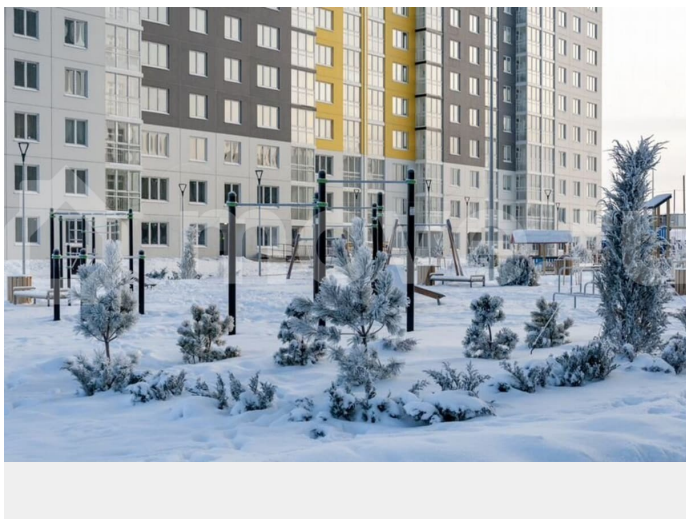

КМ

Анкудиновский Парк

Площадь	Комнат	Этаж
58,7	2	16

ГРУППА КОМПАНИЙ
КАРКАС МОНОЛИТ

- Квартиры с отделкой
- Открыты 2 школы и 2 детских сада
- Транспортная доступность