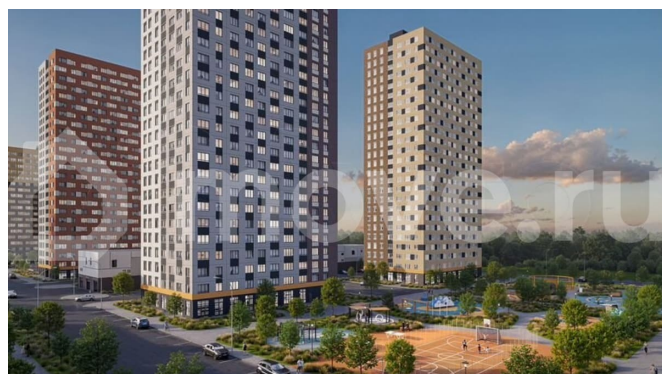

<https://nn.move.ru/objects/9288930217>

**КМ Анкудиновский Парк, Группа компаний Каркас Монолит.**  
**Застройщик Топ-2 НО**  
**89251234567**

для заметок

унитаз-компакт – стены — бежевая плитка,  
пол — керамогранит под мрамор – споты на  
потолке Кухня – светлый кухонный гарнитур  
– встроенные духовой шкаф и варочная  
панель – раковина и смеситель уже  
установлены – На полу ламинат 32 класса  
Комнаты – белые обои под покраску — легко  
освежить интерьер в любом стиле –  
надёжный ламинат 32 класса на полу –  
шпонированные межкомнатные двери  
Прихожая – износостойкий керамогранит под  
мрамор, который всегда выглядит аккуратно  
и стильно. КМ Анкудиновский Парк —  
современный жилой комплекс, который уже  
стал полноценным районом для жизни. Здесь  
не нужно ждать, пока появится  
инфраструктура — всё уже есть и работает!  
— Открыты 2 детских сада на 150 и 280 мест,  
2 школы на 1350 мест — Сетевые магазины,  
кафе и различные сервисы — Игровые и  
спортивные площадки для детей и взрослых  
— Проектом предусмотрено строительство  
третьего детского сада, а также торгового  
центра, поликлиники и ФОКа —  
Общественный транспорт: несколько  
действующих маршрутов, на которых удобно  
добираться в разные части города Станьте  
жителем КМ Анкудиновский Парк и вы!  
Посетите наш шоурум и узнайте больше о  
выгодных предложениях и вариантах  
покупки в офисе продаж группы компаний  
Каркас Монолит.