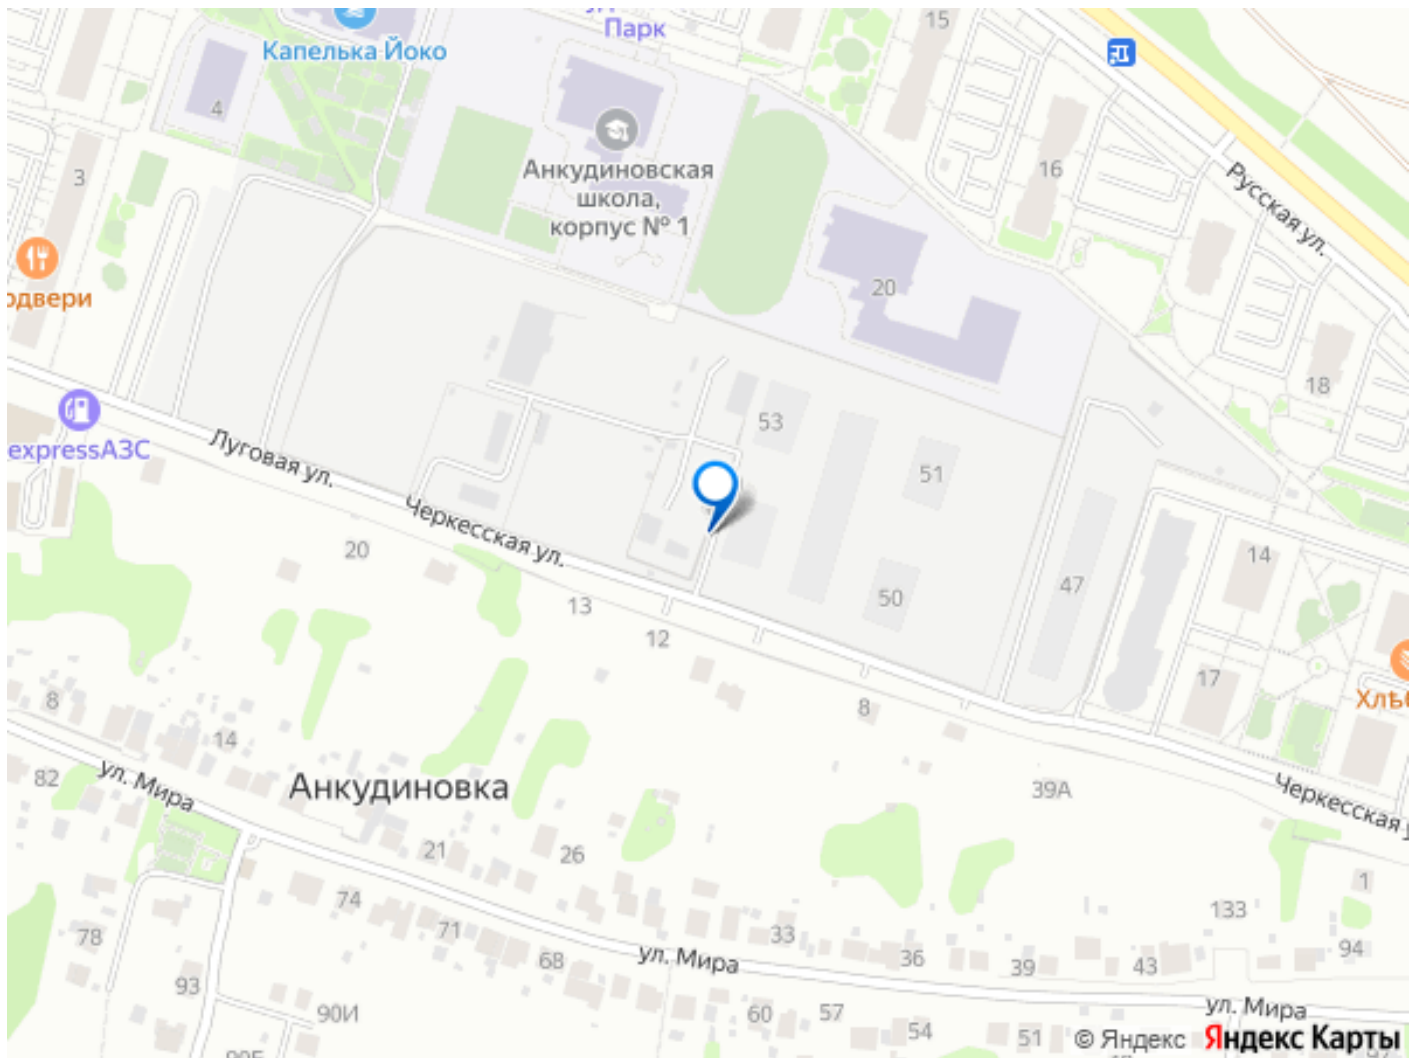

Move.ru - вся недвижимость России