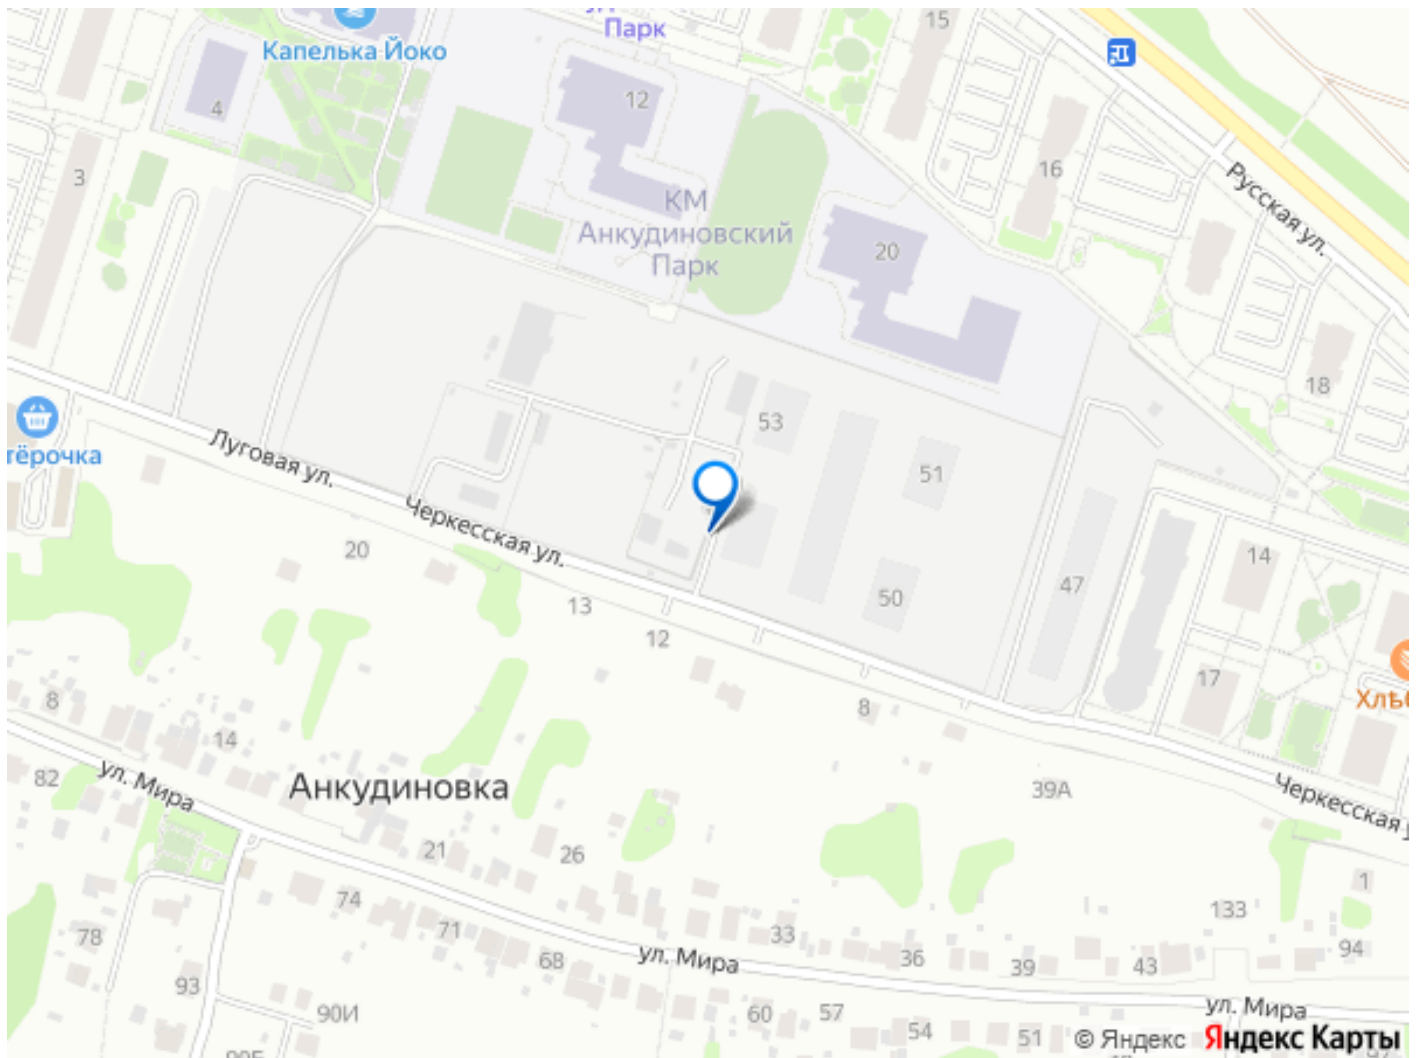

Move.ru - вся недвижимость России