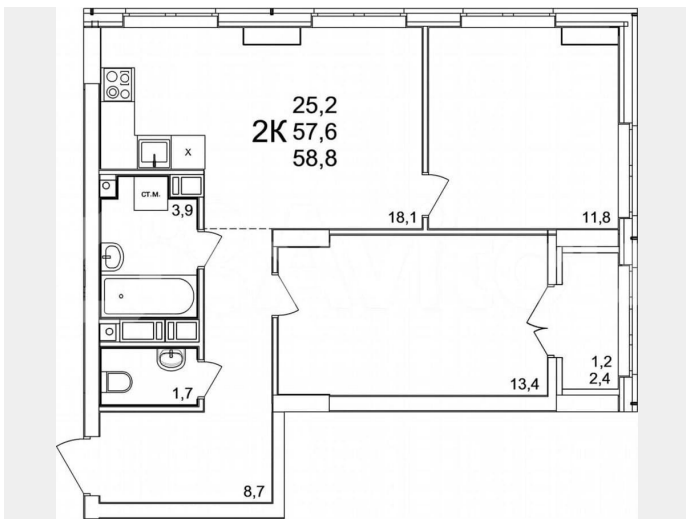

- Квартыры с отделкой
- Открыты 2 школы и 2 детских сада
- Действующие маршруты автобусов и электробусов

(КМ)
Анудиновский Парк

Площадь	Комнат	Этаж
58,8	2	8

ГРУППА КОМПАНИЙ
КАРКАС МОНОЛИТ