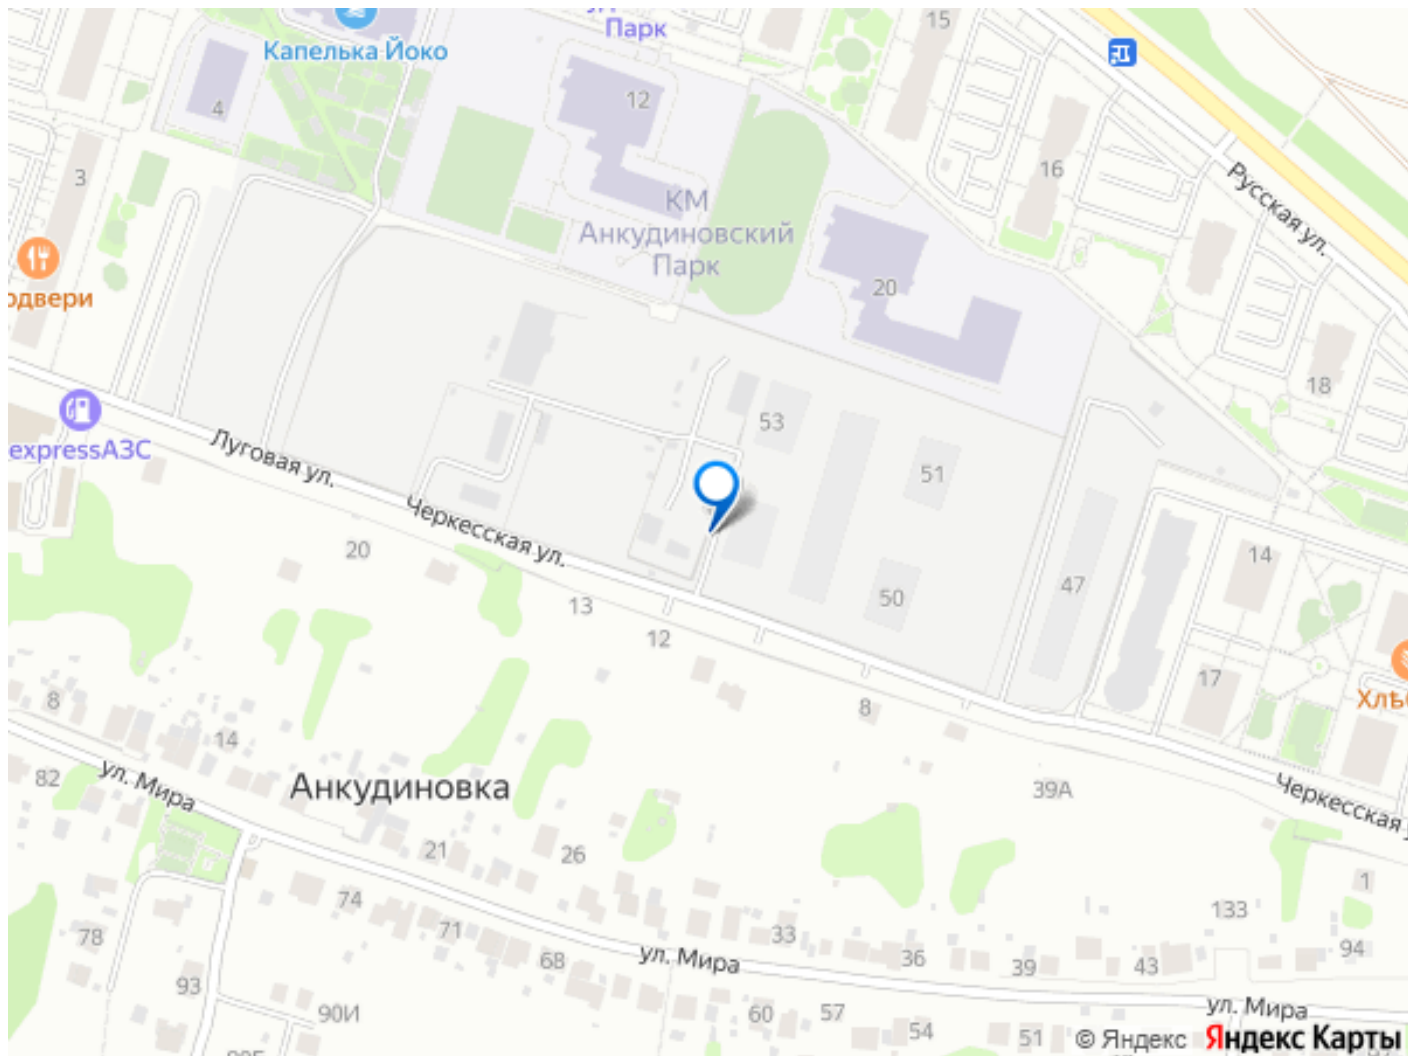

Move.ru - вся недвижимость России