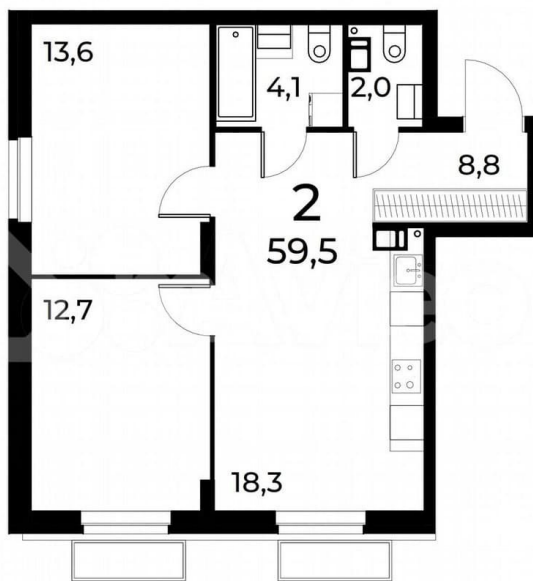

Улица

[улица Усиевича](#)

**Квартира**

Количество комнат

2

Общая площадь

59.5 м<sup>2</sup>

Этаж

**Описание**

Продается 2- комнатная квартира площадью 59,5 на 10 этаже 10 этажного дома в Квартале Заречье от застройщика ГК АГРОСПЕЦТЕХ. Комплекс расположен в центре Ленинского р-на, в шаговой

для заметок