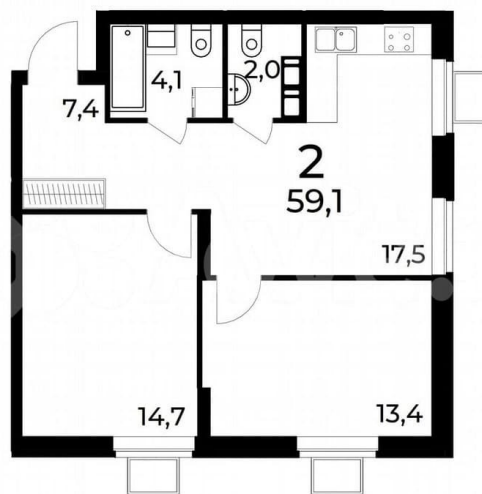

Отдел продаж, ГК АГРОСПЕЦТЕХ
89251234567

Нижегородская область, Нижний Новгород, ул. Усиевича, жилые дома

11 592 200 ₺

Нижегородская область, Нижний Новгород, ул. Усиевича,
жилые дома

Улица

[улица Усиевича](#)

Квартира

Количество комнат

2

Общая площадь

59.6 м²

Этаж

2/15

Детали объекта

Тип сделки

Продам

Раздел

[Квартиры](#)

Квартира в новостройке

да

Описание

Продается 2- комнатная квартира площадью 59,6 на 2 этаже 15 этажного дома в Квартале Заречье от застройщика ГК АГРОСПЕЦТЕХ.

Комплекс расположен в центре Ленинского р-на, в шаговой доступности от Заречного

для заметок