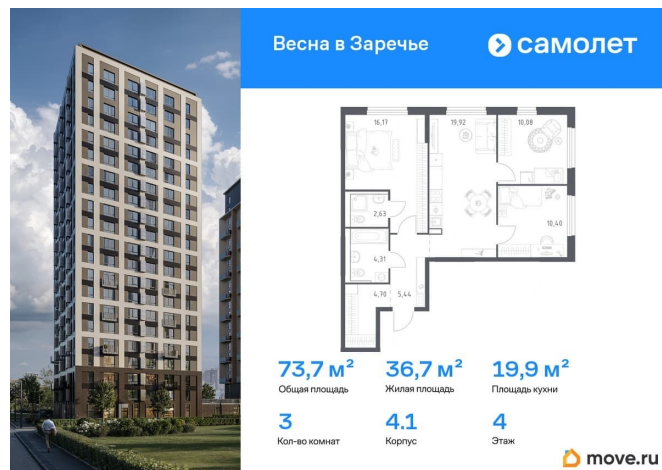

Нижегородская область, Нижний Новгород, улица боровское ш, 35

14 236 992 ₺

Нижегородская область, Нижний Новгород, улица боровское ш, 35

для заметок

Квартира

Количество комнат

3

Жилая площадь

36.65 м²

Площадь кухни

19.92 м²

Общая площадь

73.65 м²

Этаж

4/21

Детали объекта

Тип сделки

Продам

Раздел

[Квартиры](#)

Строение

Монолитное

Стадия строительства

строится

Квартира в новостройке

да